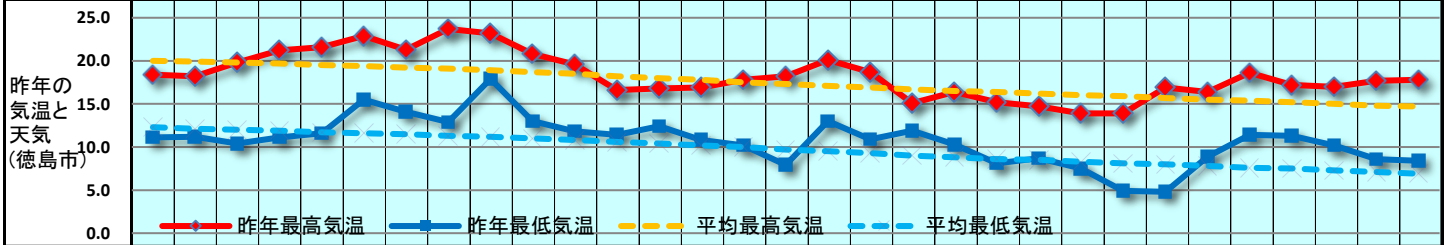

2019 販促カレンダー 11月(霜月) November

日	1	2	3	4	5	6	7	8	9	10	11	12	13	14	15	16	17	18	19	20	21	22	23	24	25	26	27	28	29	30	1	
曜日	金	土	日	月	火	水	木	金	土	日	月	火	水	木	金	土	日	月	火	水	木	金	土	日	月	火	水	木	金	土	日	
新聞休刊日										◎																						
週	11月第1週			11月第2週					11月第3週					11月第4週					11月第5週													
六曜	友引	先負	仏滅	大安	赤口	先勝	友引	先負	仏滅	大安	赤口	先勝	友引	先負	仏滅	大安	赤口	先勝	友引	先負	仏滅	大安	赤口	先勝	友引	先負	仏滅	大安	赤口	先勝	友引	先負
二十四節気								立冬															小雪									