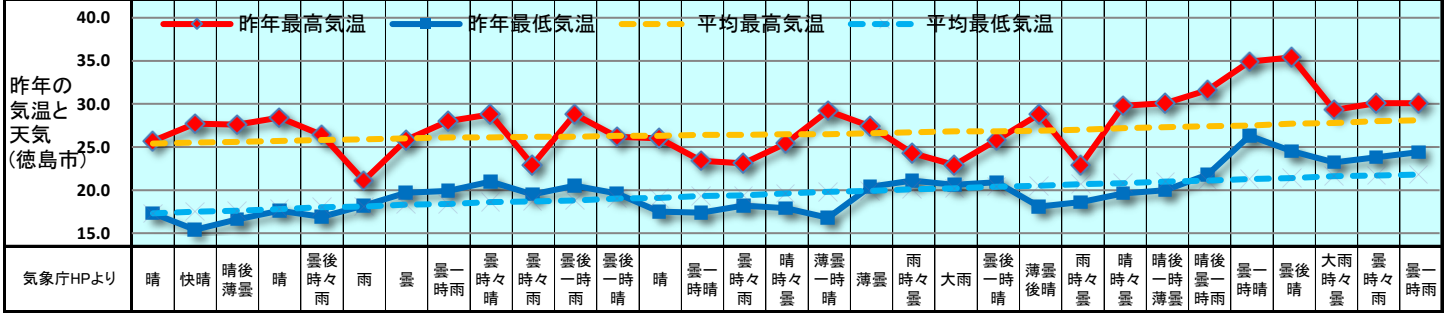

2019 販促カレンダー 6月(水無月) June

日	1	2	3	4	5	6	7	8	9	10	11	12	13	14	15	16	17	18	19	20	21	22	23	24	25	26	27	28	29	30	1
曜日	土	日	月	火	水	木	金	土	日	月	火	水	木	金	土	日	月	火	水	木	金	土	日	月	火	水	木	金	土	日	月
新聞休刊日										◎																					
週	6月第1週			6月第2週				6月第3週				6月第4週				6月第5週															
六曜	先負	仏滅	大安	赤口	先勝	友引	先負	仏滅	大安	赤口	先勝	友引	先負	大安	赤口	先勝	友引	先負	仏滅	大安	赤口	先勝	友引	先負	仏滅	大安	赤口	先勝	友引	先負	仏滅
二十四節気						芒種																									