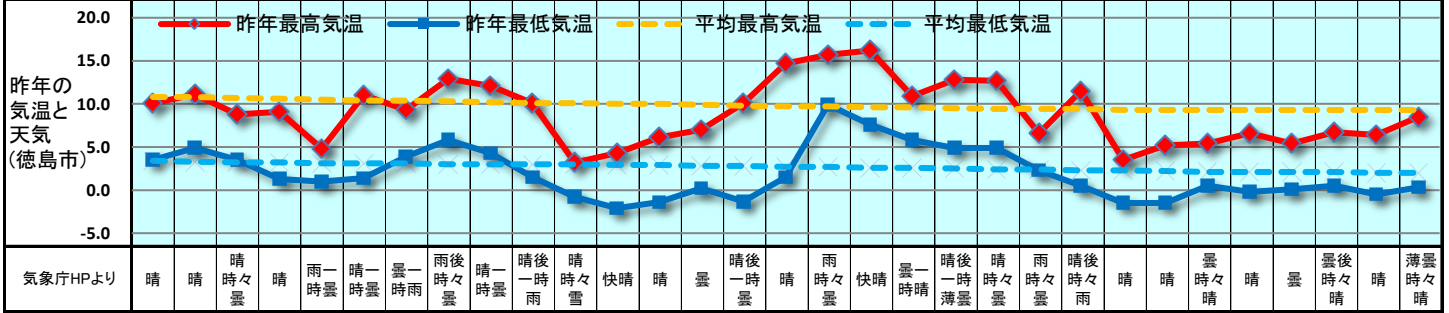

2019 販促カレンダー

1月(睦月) January

日	1	2	3	4	5	6	7	8	9	10	11	12	13	14	15	16	17	18	19	20	21	22	23	24	25	26	27	28	29	30	31	
曜日	火	水	木	金	土	日	月	火	水	木	金	土	日	月	火	水	木	金	土	日	月	火	水	木	金	土	日	月	火	水	木	
新聞休刊日		◎																														
週	1月第1週					1月第2週					1月第3週					1月第4週					1月第5週											
六曜	赤口	先勝	友引	先負	仏滅	赤口	先勝	友引	先負	仏滅	大安	赤口	先勝	友引	先負	仏滅	大安	赤口	先勝	友引	先負	仏滅	大安	赤口	先勝	友引	先負	仏滅	大安	赤口	先勝	
二十四節気						小寒																										大寒

記念日 祝日 行事予定 発売日 イベント	●元日	●月ロケットの日	●囲碁の日	●爪切りの日	●110番の日	●たばこの日	●禁酒の日	●のど自慢の日	●電子メールの日	●文化財防火デー	●昭和基地の日
	●成人の日	●唯の日	●色の日	●とんちの日	●桜島の日	●おむすびの日	●料理番組の日	●郵便制度施行記念日	●衣類乾燥機の日	●飛行船の日	●日本最低気温の日
	●石の日	●ショートケーキの日	●明太子の日	●タロとジロの日	●振袖火事の日	●防災とボランティアの日	●ジャズの日	●ホットケーキの日	●コピーライターの日	●中華まんの日	●セレニティティの日
	●シンデレラの日	●外国郵便の日	●塩の日	●スキーの日	●カラオケの日	●カレーの日					
	●いちごの日	●風邪の日									
	●ビジネス香川発行日										
	●ビジネス香川発行日										