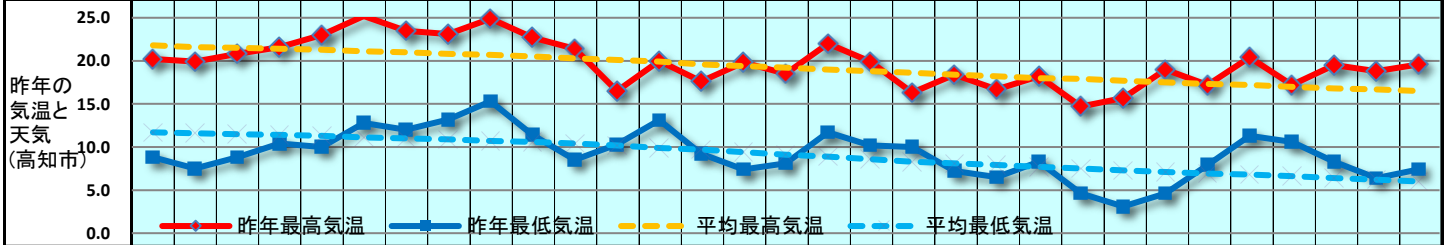

2019 販促カレンダー 11月(霜月) November

日	1	2	3	4	5	6	7	8	9	10	11	12	13	14	15	16	17	18	19	20	21	22	23	24	25	26	27	28	29	30	1	
曜日	金	土	日	月	火	水	木	金	土	日	月	火	水	木	金	土	日	月	火	水	木	金	土	日	月	火	水	木	金	土	日	
新聞休刊日										◎																						
週	11月第1週			11月第2週				11月第3週				11月第4週				11月第5週																
六曜	友引	先負	仏滅	大安	赤口	先勝	友引	先負	仏滅	大安	赤口	先勝	友引	先負	仏滅	大安	赤口	先勝	友引	先負	仏滅	大安	赤口	先勝	友引	先負	仏滅	大安	赤口	先勝	友引	先負
二十四節気									立冬														小雪									