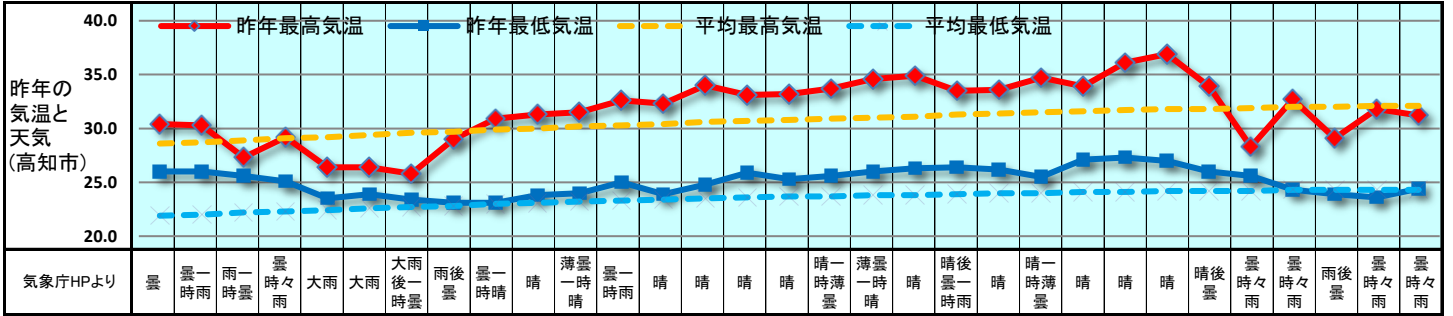

# 2019 販促カレンダー 7月(文月) July

日	1	2	3	4	5	6	7	8	9	10	11	12	13	14	15	16	17	18	19	20	21	22	23	24	25	26	27	28	29	30	31
曜日	月	火	水	木	金	土	日	月	火	水	木	金	土	日	月	火	水	木	金	土	日	月	火	水	木	金	土	日	月	火	水
新聞休刊日																															
週	7月第1週					7月第2週					7月第3週					7月第4週					7月第5週										
六曜	先負	仏滅	赤口	先勝	友引	先負	仏滅	大安	赤口	先勝	友引	先負	仏滅	大安	赤口	先勝	友引	先負	仏滅	大安	赤口	先勝	友引	先負	仏滅	大安	赤口	先勝	友引	先負	仏滅
二十四節気							小暑																								

記念日 祝日 行事予定 発売日 イベント	●郵便番号記念日	●江戸切子の日	●那覇の日	●世界人口デー	●検疫記念日	●女性大臣の日	●円周率近似値の日	●幽霊の日	●葉っぱの日
	●童謡の日	●波の日	●カルビスの日	●納豆の日	●求人広告の日	●東京の日	●ハンバーガーの日	●最高気温記念日	●アマ無線の日
	●建築士の日	●梨の日	●公認会計士の日	●ジェットコースターの日	●駅弁記念日	●勤労青少年の日	●劇画の日	●なにわの日	●白だしの日
	●弁理士の日	●ゆかたの日	●フナビーの日	●日本標準時制定記念日	●光化学スモッグの日	●げたの日	●うま味調味料の日	●冷蔵庫記念日	