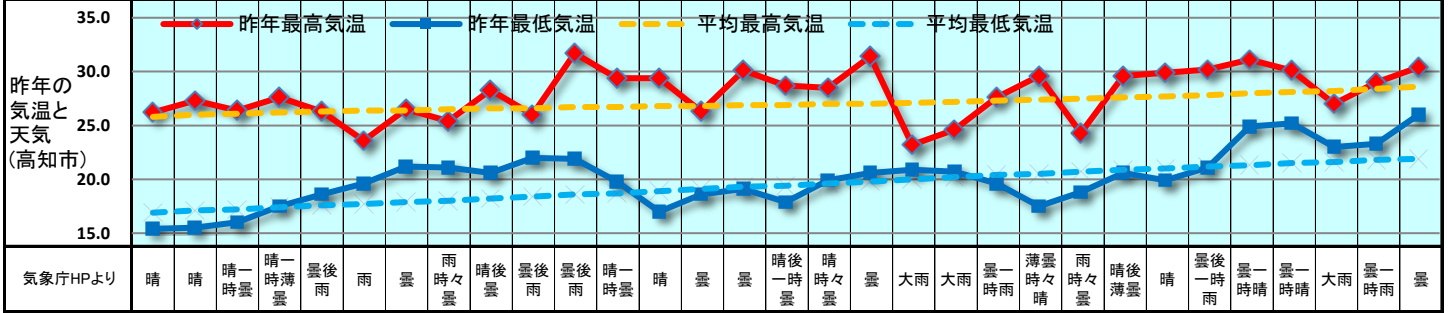

# 2019 販促カレンダー 6月(水無月) June

日	1	2	3	4	5	6	7	8	9	10	11	12	13	14	15	16	17	18	19	20	21	22	23	24	25	26	27	28	29	30	1
曜日	土	日	月	火	水	木	金	土	日	月	火	水	木	金	土	日	月	火	水	木	金	土	日	月	火	水	木	金	土	日	月
新聞休刊日										◎																					
週	6月第1週			6月第2週				6月第3週				6月第4週				6月第5週															
六曜	先負	仏滅	大安	赤口	先勝	友引	先負	仏滅	大安	赤口	先勝	友引	先負	大安	赤口	先勝	友引	先負	仏滅	大安	赤口	先勝	友引	先負	仏滅	大安	赤口	先勝	友引	先負	仏滅
二十四節気						芒種																									