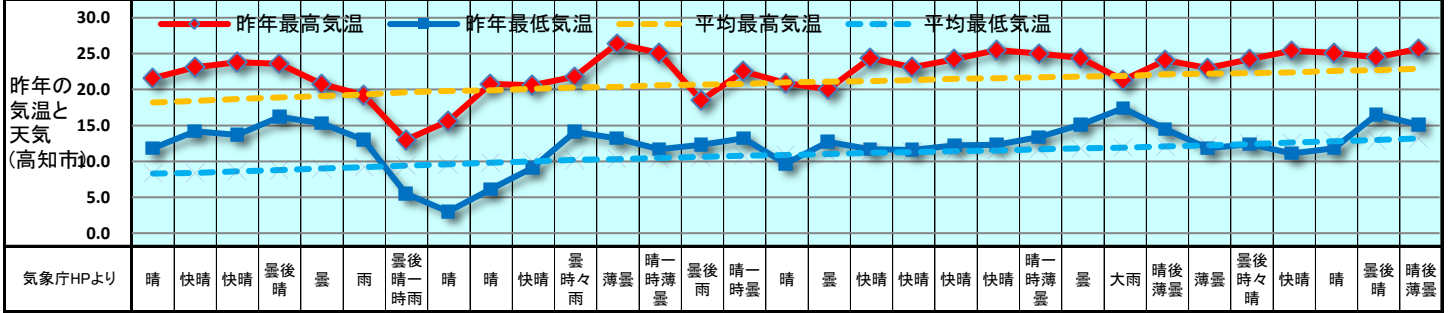

2019 販促カレンダー 4月(卯月) April

日	1	2	3	4	5	6	7	8	9	10	11	12	13	14	15	16	17	18	19	20	21	22	23	24	25	26	27	28	29	30	1				
曜日	月	火	水	木	金	土	日	月	火	水	木	金	土	日	月	火	水	木	金	土	日	月	火	水	木	金	土	日	月	火	水				
新聞休刊日																																			
週	4月第1週							4月第2週							4月第3週							4月第4週							4月第5週						
六曜	先負	仏滅	大安	赤口	先負	仏滅	大安	赤口	先勝	友引	先負	仏滅	大安	赤口	先勝	友引	先負	仏滅	大安	赤口	先勝	友引	先負	仏滅	大安	赤口	先勝	友引	先負	仏滅	大安				
二十四節気					清明																														