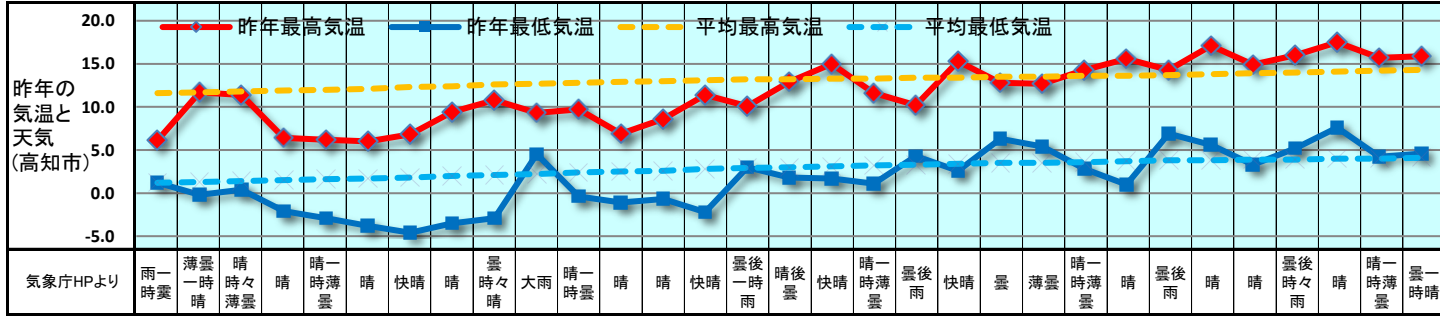

# 2月 (如月) February

日	1	2	3	4	5	6	7	8	9	10	11	12	13	14	15	16	17	18	19	20	21	22	23	24	25	26	27	28	1	2	3
曜日	金	土	日	月	火	水	木	金	土	日	月	火	水	木	金	土	日	月	火	水	木	金	土	日	月	火	水	木	金	土	日
新聞休刊日												◎																			
週	2月第1週			2月第2週				2月第3週				2月第4週				2月第5週															
六曜	友引	先負	仏滅	大安	先勝	友引	先負	仏滅	大安	赤口	先勝	友引	先負	仏滅	大安	赤口	先勝	友引	先負	仏滅	大安	赤口	先勝	友引	先負	仏滅	大安	赤口	先勝	友引	先負
二十四節気				立春															雨水												