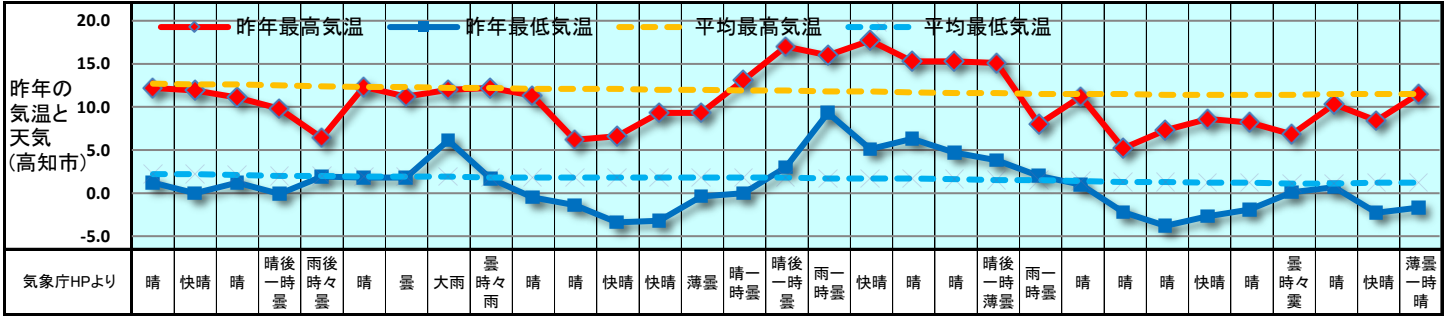

# 2019 販促カレンダー 1月(睦月) January

日	1	2	3	4	5	6	7	8	9	10	11	12	13	14	15	16	17	18	19	20	21	22	23	24	25	26	27	28	29	30	31	
曜日	火	水	木	金	土	日	月	火	水	木	金	土	日	月	火	水	木	金	土	日	月	火	水	木	金	土	日	月	火	水	木	
新聞休刊日		◎																														
週	1月第1週					1月第2週					1月第3週					1月第4週					1月第5週											
六曜	赤口	先勝	友引	先負	仏滅	赤口	先勝	友引	先負	仏滅	大安	赤口	先勝	友引	先負	仏滅	大安	赤口	先勝	友引	先負	仏滅	大安	赤口	先勝	友引	先負	仏滅	大安	赤口	先勝	
二十四節気						小寒																										大寒

記念日 祝日 行事予定 発売日 イベント	●元日	●月ロケットの日	●囲碁の日	●爪切りの日	●110番の日	●たばこの日	●成人の日	●禁酒の日	●のど自慢の日	●電子メールの日	●文化財防火デー	●昭和基地の日
	●唯の日	●色の日	●とんちの日	●桜島の日	●おむすびの日	●料理番組の日	●郵便制度施行記念日	●衣類乾燥機の日	●飛行船の日	●日本最低気温の日	●タウン情報の日	
	●石の日	●ショートケーキの日	●明太子の日	●タロとジロの日	●振袖火事の日	●防災とボランティアの日	●ジャズの日	●ホットケーキの日	●コピーライターの日	●中華まんの日	●セレニティビティの日	
	●シンデレラの日	●外国郵便の日	●塩の日	●スキーの日	●カラオケの日	●カレーの日						