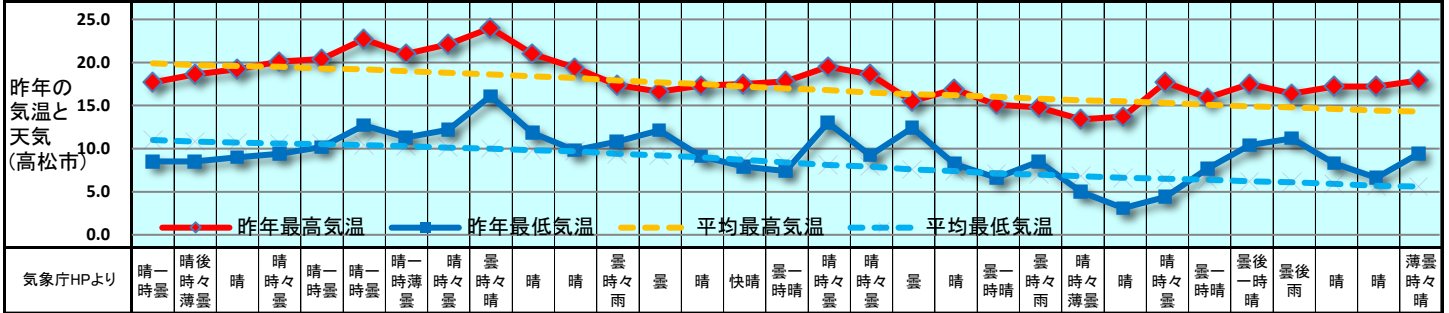

# 2019 販促カレンダー 11月(霜月) November

日	1	2	3	4	5	6	7	8	9	10	11	12	13	14	15	16	17	18	19	20	21	22	23	24	25	26	27	28	29	30	1	
曜日	金	土	日	月	火	水	木	金	土	日	月	火	水	木	金	土	日	月	火	水	木	金	土	日	月	火	水	木	金	土	日	
新聞休刊日										◎																						
週	11月第1週			11月第2週				11月第3週				11月第4週				11月第5週																
六曜	友引	先負	仏滅	大安	赤口	先勝	友引	先負	仏滅	大安	赤口	先勝	友引	先負	仏滅	大安	赤口	先勝	友引	先負	仏滅	大安	赤口	先勝	友引	先負	仏滅	大安	赤口	先勝	友引	先負
二十四節気								立冬															小雪									