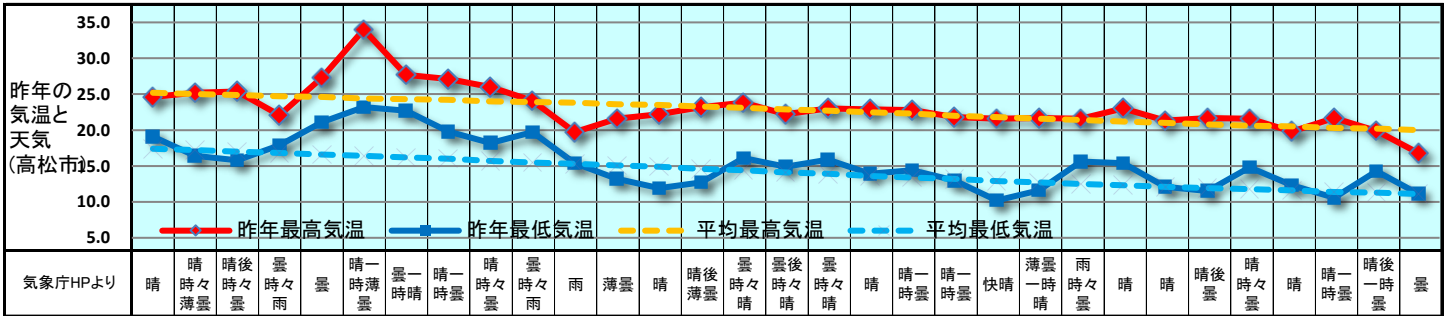

# 2019 販促カレンダー 10月(神無月) October

日	1	2	3	4	5	6	7	8	9	10	11	12	13	14	15	16	17	18	19	20	21	22	23	24	25	26	27	28	29	30	31			
曜日	火	水	木	金	土	日	月	火	水	木	金	土	日	月	火	水	木	金	土	日	月	火	水	木	金	土	日	月	火	水	木			
新聞休刊日																◎																		
週	10月第1週					10月第2週					10月第3週					10月第4週					10月第5週													
六曜	大安	赤口	先勝	友引	先負	仏滅	大安	赤口	先勝	友引	先負	仏滅	大安	赤口	先勝	友引	先負	仏滅	大安	赤口	先勝	友引	先負	仏滅	大安	赤口	先勝	友引	先負	仏滅	大安	赤口	先勝	
二十四節気							寒露																											霜降