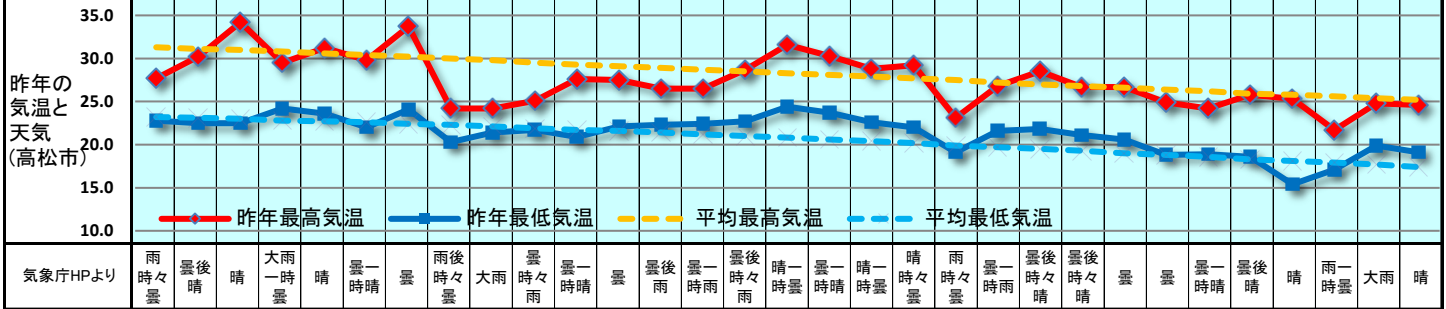

2019 販促カレンダー 9月(長月) September

日	1	2	3	4	5	6	7	8	9	10	11	12	13	14	15	16	17	18	19	20	21	22	23	24	25	26	27	28	29	30	1	
曜日	日	月	火	水	木	金	土	日	月	火	水	木	金	土	日	月	火	水	木	金	土	日	月	火	水	木	金	土	日	月	火	
新聞休刊日								◎																								
週	9月第1週			9月第2週				9月第3週				9月第4週				9月第5週																
六曜	仏滅	大安	赤口	先勝	友引	先負	仏滅	大安	赤口	先勝	友引	先負	仏滅	大安	赤口	先勝	友引	先負	仏滅	大安	赤口	先勝	友引	先負	仏滅	大安	赤口	先勝	友引	先負	仏滅	大安
二十四節気							白露																秋分									

気象庁HPより	雨時々曇	曇後晴	晴	大雨一時曇	晴	曇一時晴	曇	雨後時々曇	大雨	曇時々雨	曇一時晴	曇	曇後雨	曇一時雨	曇時々雨	晴一時曇	曇一時晴	晴一時曇	晴時々曇	雨時々曇	曇一時雨	曇後時々晴	曇後時々晴	曇	曇	曇一時晴	曇後晴	晴	雨一時曇	大雨	晴
---------	------	-----	---	-------	---	------	---	-------	----	------	------	---	-----	------	------	------	------	------	------	------	------	-------	-------	---	---	------	-----	---	------	----	---