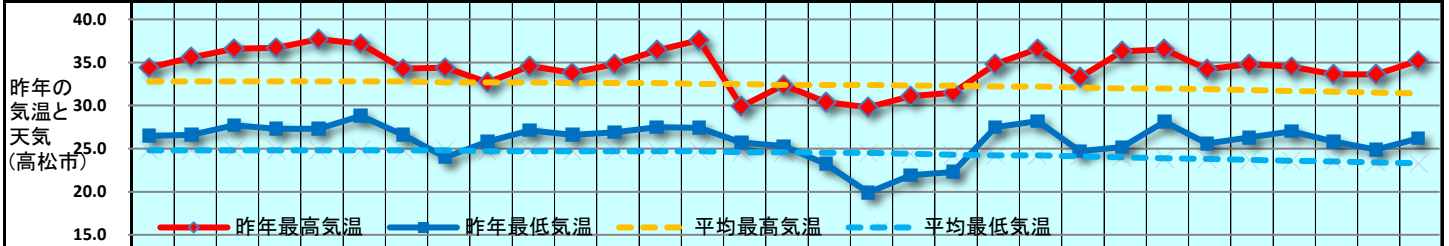

2019 販促カレンダー 8月(葉月) August

日	1	2	3	4	5	6	7	8	9	10	11	12	13	14	15	16	17	18	19	20	21	22	23	24	25	26	27	28	29	30	31
曜日	木	金	土	日	月	火	水	木	金	土	日	月	火	水	木	金	土	日	月	火	水	木	金	土	日	月	火	水	木	金	土
新聞休刊日													◎																		
週	8月第1週			8月第2週					8月第3週					8月第4週					8月第5週												
六曜	先勝	友引	先負	仏滅	大安	赤口	先勝	友引	先負	仏滅	大安	赤口	先勝	友引	先負	仏滅	大安	赤口	先勝	友引	先負	仏滅	大安	赤口	先勝	友引	先負	仏滅	大安	友引	先負
二十四節気							立秋																	処暑							