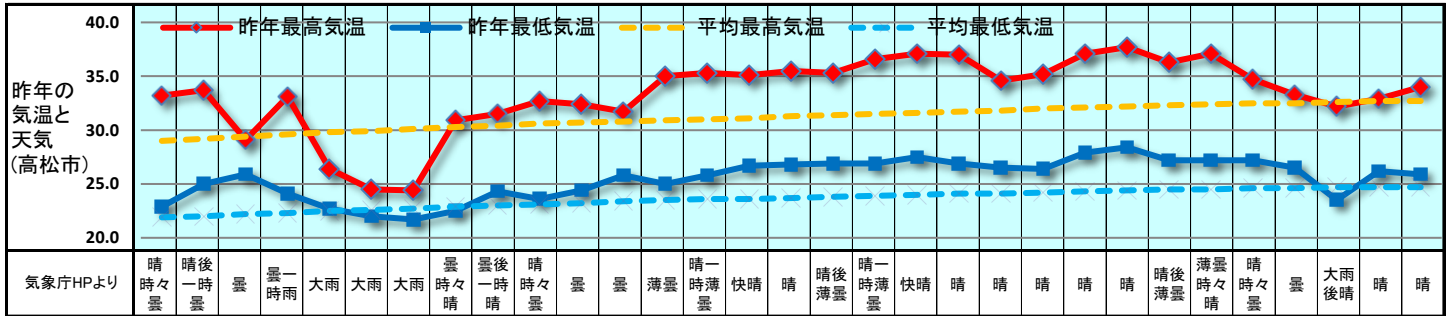

2019 販促カレンダー 7月(文月) July

日	1	2	3	4	5	6	7	8	9	10	11	12	13	14	15	16	17	18	19	20	21	22	23	24	25	26	27	28	29	30	31	
曜日	月	火	水	木	金	土	日	月	火	水	木	金	土	日	月	火	水	木	金	土	日	月	火	水	木	金	土	日	月	火	水	
新聞休刊日																																
週	7月第1週					7月第2週					7月第3週					7月第4週					7月第5週											
六曜	先負	仏滅	赤口	先勝	友引	先負	仏滅	大安	赤口	先勝	友引	先負	仏滅	大安	赤口	先勝	友引	先負	仏滅	大安	赤口	先勝	友引	先負	仏滅	大安	赤口	先勝	友引	先負	仏滅	
二十四節気							小暑																									

記念日 祝日 行事予定 発売日 イベント	●郵便番号記念日	●江戸切子の日	●那覇の日	●世界人口デー	●海の日	●検疫記念日	●女性大臣の日	●円周率近似値の日	●幽霊の日	●葉っぱの日
	●童謡の日	●波の日	●カルビスの日	●納豆の日	●求人広告の日	●東京の日	●ハンバーガーの日	●最高気温記念日	●アマ無線の日	
	●建築士の日	●梨の日	●公認会計士の日	●ジェットコースターの日	●駅弁記念日	●勤労青少年の日	●劇画の日	●なになわの日	●白だしの日	
	●弁理士の日	●ゆかたの日	●フナビーの日	●日本標準時制定記念日	●光化学スモッグの日	●げたの日	●うま味調味料の日	●冷蔵庫記念日		
	●たわしの日	●穴子の日	●質屋の日	●人間ドックの日	●国土交通Day	●修学旅行の日	●米騒動の日			
		●ビジネス香川発行日				●ビジネス香川発行日				