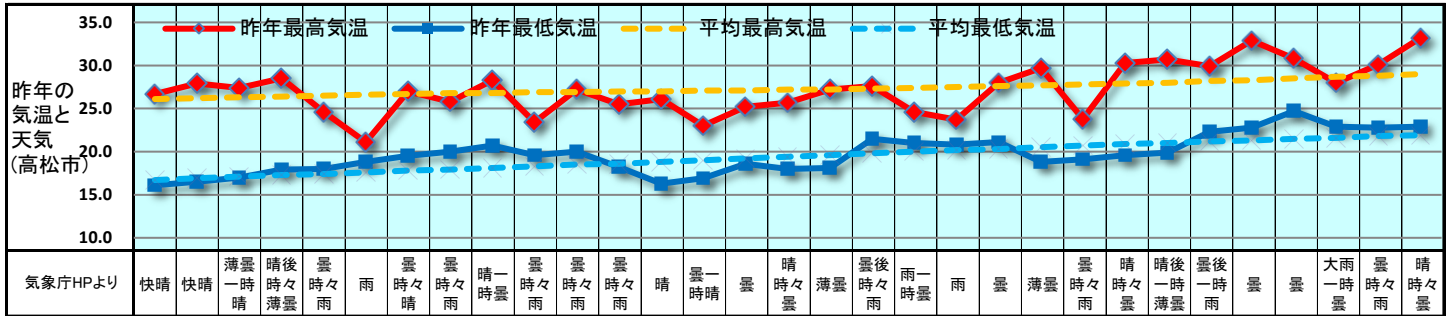

2019 販促カレンダー 6月(水無月) June

日	1	2	3	4	5	6	7	8	9	10	11	12	13	14	15	16	17	18	19	20	21	22	23	24	25	26	27	28	29	30	1
曜日	土	日	月	火	水	木	金	土	日	月	火	水	木	金	土	日	月	火	水	木	金	土	日	月	火	水	木	金	土	日	月
新聞休刊日										◎																					
週	6月第1週			6月第2週				6月第3週				6月第4週				6月第5週															
六曜	先負	仏滅	大安	赤口	先勝	友引	先負	仏滅	大安	赤口	先勝	友引	先負	大安	赤口	先勝	友引	先負	仏滅	大安	赤口	先勝	友引	先負	仏滅	大安	赤口	先勝	友引	先負	仏滅
二十四節気						芒種																									