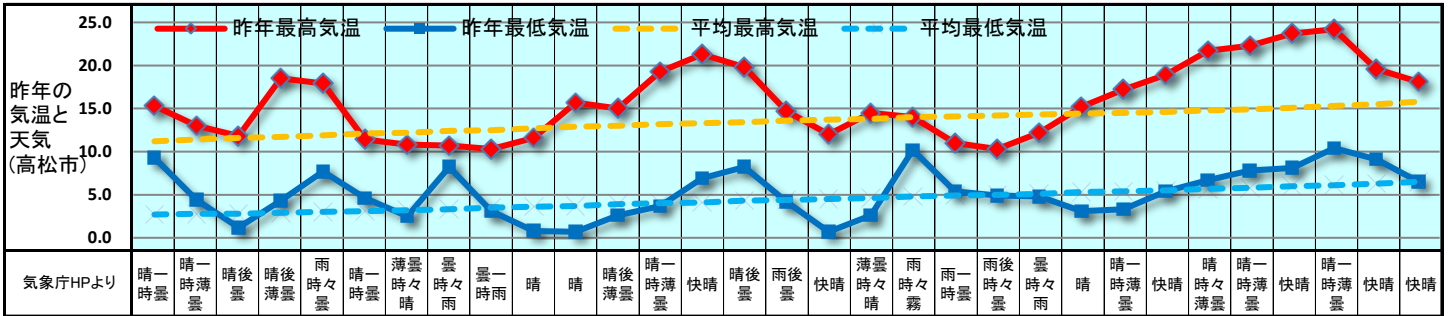

2019 販促カレンダー

3月(弥生) March

日	1	2	3	4	5	6	7	8	9	10	11	12	13	14	15	16	17	18	19	20	21	22	23	24	25	26	27	28	29	30	31
曜日	金	土	日	月	火	水	木	金	土	日	月	火	水	木	金	土	日	月	火	水	木	金	土	日	月	火	水	木	金	土	日
新聞休刊日				◎																											
週	3月第1週			3月第2週				3月第3週				3月第4週				3月第5週															
六曜	先勝	友引	先負	仏滅	大安	赤口	友引	先負	仏滅	大安	赤口	先勝	友引	先負	仏滅	大安	赤口	先勝	友引	先負	仏滅	大安	赤口	先勝	友引	先負	仏滅	大安	赤口	先勝	友引
二十四節気				啓蟄																	春分										

記念日 祝日 行事予定 発売日 イベント	●ピキニデー ●労働法施行記念日 ●マーチの日 ●ミニチュアの日 ●耳の日	●雑誌の日 ●ミスコンの日 ●サッशनの日 ●珊瑚の日 ●スチューワーズの日	●弟の日 ●消防記念日 ●警察制度改正記念日 ●漁業法記念日	●国際女性デー ●ミツバチの日 ●砂糖の日 ●モスの日 ●青函トンネル開業記念日	●コラムの日 ●パンダ発見の日 ●サイフの日 ●数学の日 ●国立公園指定記念日	●ホワイトデー ●マシュマロデー ●オリーブの日 ●数学の日 ●国立公園指定記念日	●漫画週刊誌の日 ●精霊の日 ●上野動物園開園記念日 ●ミュージックの日 ●放送記念日 ●電気記念日 ●世界気象デー ●カチューシャの歌の日	●動物愛護デー ●世界気象デー ●カチューシャの歌の日	●さくらの日 ●マリモの日 ●スリーマイル島記念日 ●シルクロードの日 ●三ツ草の日	●春分の日 ●ビジネス香川発行日
----------------------------------	---	--	---	--	---	---	---	-----------------------------------	--	---------------------