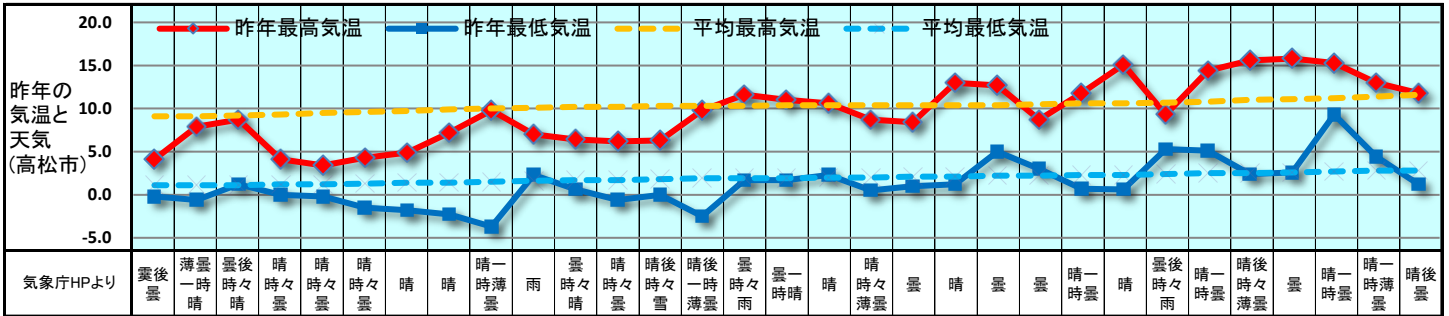

2019 販促カレンダー 2月 (如月) February

日	1	2	3	4	5	6	7	8	9	10	11	12	13	14	15	16	17	18	19	20	21	22	23	24	25	26	27	28	1	2	3
曜日	金	土	日	月	火	水	木	金	土	日	月	火	水	木	金	土	日	月	火	水	木	金	土	日	月	火	水	木	金	土	日
新聞休刊日												◎																			
週	2月第1週			2月第2週				2月第3週				2月第4週				2月第5週															
六曜	友引	先負	仏滅	大安	先勝	友引	先負	仏滅	大安	赤口	先勝	友引	先負	仏滅	大安	赤口	先勝	友引	先負	仏滅	大安	赤口	先勝	友引	先負	仏滅	大安	赤口	先勝	友引	先負
二十四節気				立春														雨水													

記念日 祝日 行事予定 発売日 イベント	●テレビ放送記念日	●プロ野球の日	●ロカビリーの日	●万歳三唱の日	●バレンタインデー	●エアメールの日	●日刊新聞創刊の日	●夕刊紙の日	●エッセイ記念日
	●ニオイの日	●観音寺の日	●北方領土の日	●ニットの日	●ペニシリンの日	●春一番名づけの日	●プロレスの日	●猫の日	●クロスカントリーの日
	●頭痛の日	●ブログの日	●肉の日	●わんこそば記念日		●冥王星の日	●食糧管理法公布記念日	●箱根用水完成の日	
	●大岡越前の日	●海苔の日	●服の日	●太物の日	●気くばりの日	●寒天の日	●普通選挙の日	●富士山の日	●威臨丸の日
	●西の日	●抹茶の日	●福の日	●ポプスレーの日		●嫌疑運動の日	●交通事故ゼロを目指す日	●パナマ運河開通記念日	
							●ビジネス香川発行日		