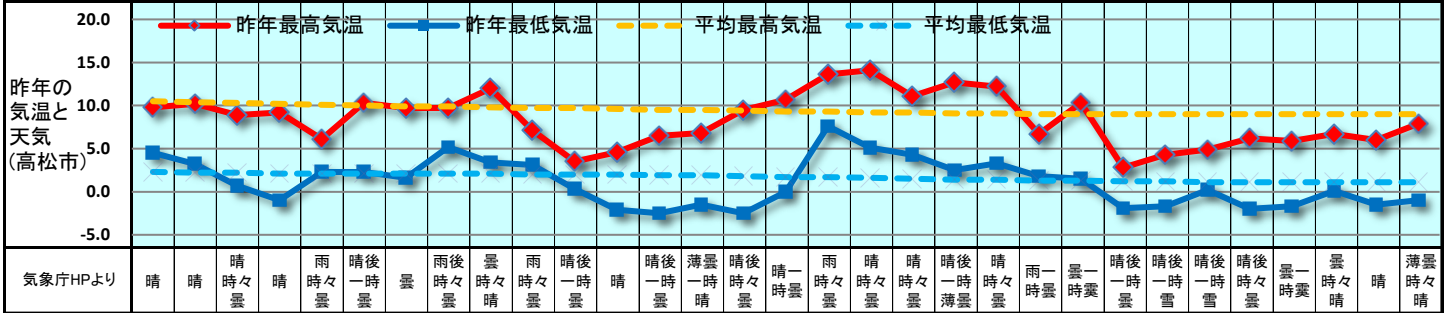

2019 販促カレンダー 1月(睦月) January

日	1	2	3	4	5	6	7	8	9	10	11	12	13	14	15	16	17	18	19	20	21	22	23	24	25	26	27	28	29	30	31
曜日	火	水	木	金	土	日	月	火	水	木	金	土	日	月	火	水	木	金	土	日	月	火	水	木	金	土	日	月	火	水	木
新聞休刊日		◎																													
週	1月第1週				1月第2週				1月第3週				1月第4週				1月第5週														
六曜	赤口	先勝	友引	先負	仏滅	赤口	先勝	友引	先負	仏滅	大安	赤口	先勝	友引	先負	仏滅	大安	赤口	先勝	友引	先負	仏滅	大安	赤口	先勝	友引	先負	仏滅	大安	赤口	先勝
二十四節気						小寒																									大寒

記念日 祝日 行事予定 発売日 イベント	●元日	●月ロケットの日	●囲碁の日	●爪切りの日	●110番の日	●たばこの日	●禁酒の日	●のど自慢の日	●電子メールの日	●文化財防火デー	●昭和基地の日	
	●成人の日	●睡の日	●色の日	●とんちの日	●桜島の日	●おむすびの日	●料理番組の日	●郵便制度施行記念日	●衣類乾燥機の日	●飛行船の日	●日本最低気温の日	●タウン情報の日
	●石の日	●ショートケーキの日	●明太子の日	●タロとジロの日	●振袖火事の日	●防災とボランティアの日	●ジャズの日	●ホットケーキの日	●コピーライターの日	●中華まんの日	●セレニディビティの日	
	●シンデレラの日	●外国郵便の日	●塩の日	●スキーの日	●カラオケの日	●カレーの日	●中華まんの日	●中華まんの日	●中華まんの日	●中華まんの日	●中華まんの日	
	●いちごの日	●風邪の日	●スキーの日	●スキーの日	●スキーの日	●スキーの日	●スキーの日	●スキーの日	●スキーの日	●スキーの日	●スキーの日	
	●ビジネス香川発行日	●ビジネス香川発行日	●ビジネス香川発行日	●ビジネス香川発行日	●ビジネス香川発行日	●ビジネス香川発行日	●ビジネス香川発行日	●ビジネス香川発行日	●ビジネス香川発行日	●ビジネス香川発行日	●ビジネス香川発行日	