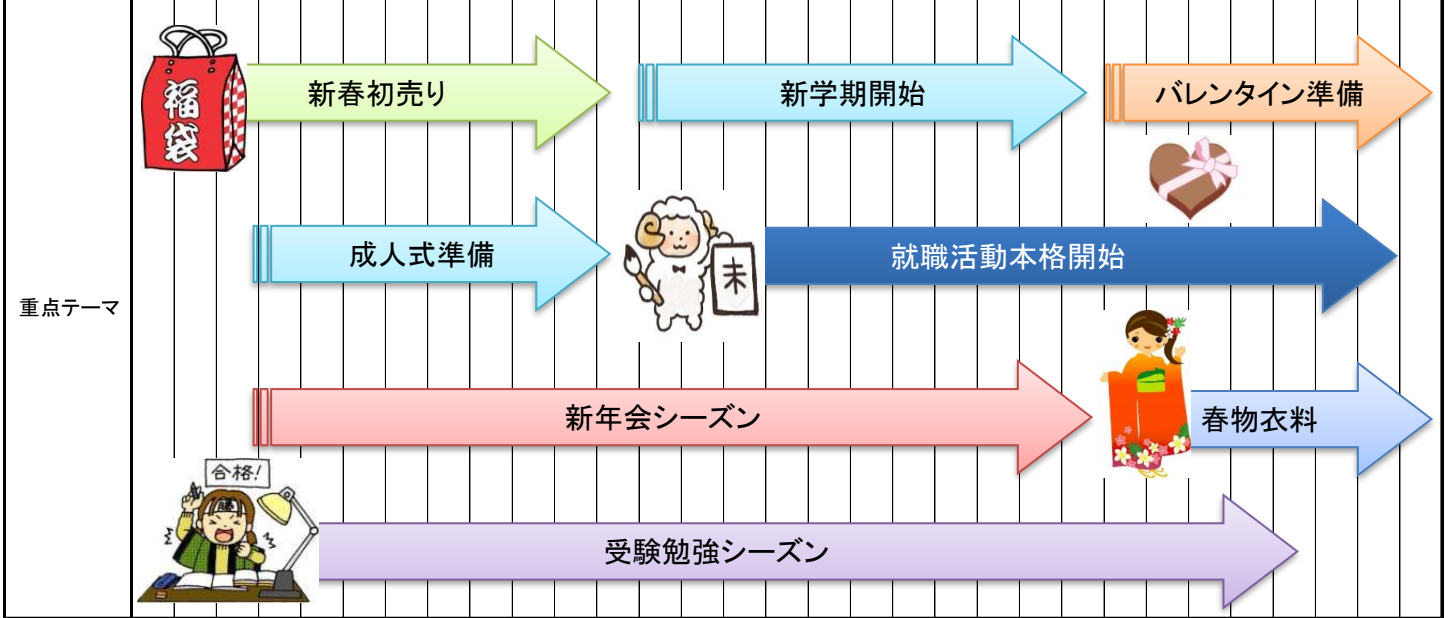

2019 販促カレンダー 1月(睦月) January

日	1	2	3	4	5	6	7	8	9	10	11	12	13	14	15	16	17	18	19	20	21	22	23	24	25	26	27	28	29	30	31
曜日	火	水	木	金	土	日	月	火	水	木	金	土	日	月	火	水	木	金	土	日	月	火	水	木	金	土	日	月	火	水	木
新聞休刊日		◎																													
週	1月第1週				1月第2週				1月第3週				1月第4週				1月第5週														
六曜	赤口	先勝	友引	先負	仏滅	赤口	先勝	友引	先負	仏滅	大安	赤口	先勝	友引	先負	仏滅	大安	赤口	先勝	友引	先負	仏滅	大安	赤口	先勝	友引	先負	仏滅	大安	赤口	先勝
二十四節気						小寒																									大寒

記念日 祝日 行事予定 発売日 イベント	●元日	●月ロケットの日	●囲碁の日	●爪切りの日	●110番の日	●たばこの日	●禁酒の日	●のど自慢の日	●電子メールの日	●文化財防火デー	●昭和基地の日	
	●成人の日	●睡の日	●色の日	●とんちの日	●桜島の日	●おむすびの日	●料理番組の日	●郵便制度施行記念日	●衣類乾燥機の日	●飛行船の日	●日本最低気温の日	●タウン情報の日
	●石の日	●ショートケーキの日	●明太子の日	●タロとジロの日	●振袖火事の日	●防災とボランティアの日	●ジャズの日	●ホットケーキの日	●コピーライターの日	●中華まんの日	●セレニディビティの日	
	●シンデレラの日	●外国郵便の日	●塩の日	●スキーの日	●カラオケの日	●カレーの日	●中華まんの日	●中華まんの日	●中華まんの日	●中華まんの日	●中華まんの日	
	●いちごの日	●風邪の日	●スキーの日	●スキーの日	●スキーの日	●スキーの日	●スキーの日	●スキーの日	●スキーの日	●スキーの日	●スキーの日	
	●ビジネス香川発行日	●ビジネス香川発行日	●ビジネス香川発行日	●ビジネス香川発行日	●ビジネス香川発行日	●ビジネス香川発行日	●ビジネス香川発行日	●ビジネス香川発行日	●ビジネス香川発行日	●ビジネス香川発行日	●ビジネス香川発行日	

キーワード
お正月・初詣・初日の出・年賀状・門松・福袋・お年玉・年始あいさつ・かるた・風揚げ・こま回し・書き初め
冬休み・七草・鏡開き・新年会・成人の日・寒冷前線・風邪・受験勉強・乾燥

旬の食材
大根・白菜・人参・かぶ・春菊・レンコン・菜の花・サトイモ・ユリ根・きんかん・リンゴ・ゆず・ポンタン
たら・まだい・ぶり・ふぐ・さけ・あまだい・わかさぎ・むつ・かき・えび・かに・いか・あわび

MEMO