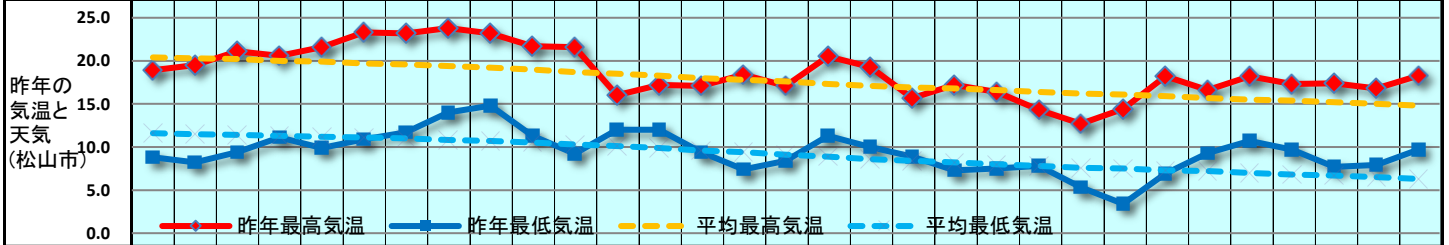

# 2019 販促カレンダー 11月(霜月) November

日	1	2	3	4	5	6	7	8	9	10	11	12	13	14	15	16	17	18	19	20	21	22	23	24	25	26	27	28	29	30	1	
曜日	金	土	日	月	火	水	木	金	土	日	月	火	水	木	金	土	日	月	火	水	木	金	土	日	月	火	水	木	金	土	日	
新聞休刊日										◎																						
週	11月第1週			11月第2週				11月第3週				11月第4週				11月第5週																
六曜	友引	先負	仏滅	大安	赤口	先勝	友引	先負	仏滅	大安	赤口	先勝	友引	先負	仏滅	大安	赤口	先勝	友引	先負	仏滅	大安	赤口	先勝	友引	先負	仏滅	大安	赤口	先勝	友引	先負
二十四節気								立冬															小雪									