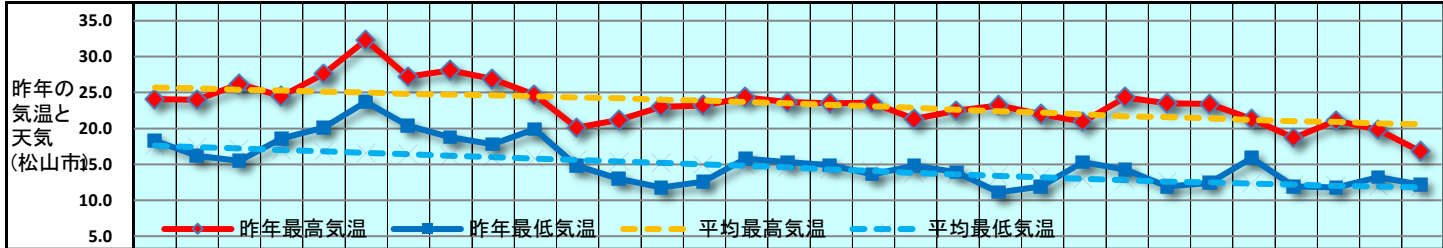

# 2019 販促カレンダー 10月 (神無月) October

日	1	2	3	4	5	6	7	8	9	10	11	12	13	14	15	16	17	18	19	20	21	22	23	24	25	26	27	28	29	30	31		
曜日	火	水	木	金	土	日	月	火	水	木	金	土	日	月	火	水	木	金	土	日	月	火	水	木	金	土	日	月	火	水	木		
新聞休刊日															◎																		
週	10月第1週					10月第2週					10月第3週					10月第4週					10月第5週												
六曜	大安	赤口	先勝	友引	先負	凶減	大安	赤口	先勝	友引	先負	凶減	大安	赤口	先勝	友引	先負	凶減	大安	赤口	先勝	友引	先負	凶減	大安	赤口	先勝	友引	先負	凶減	大安	赤口	先勝
二十四節気							寒露																										霜降