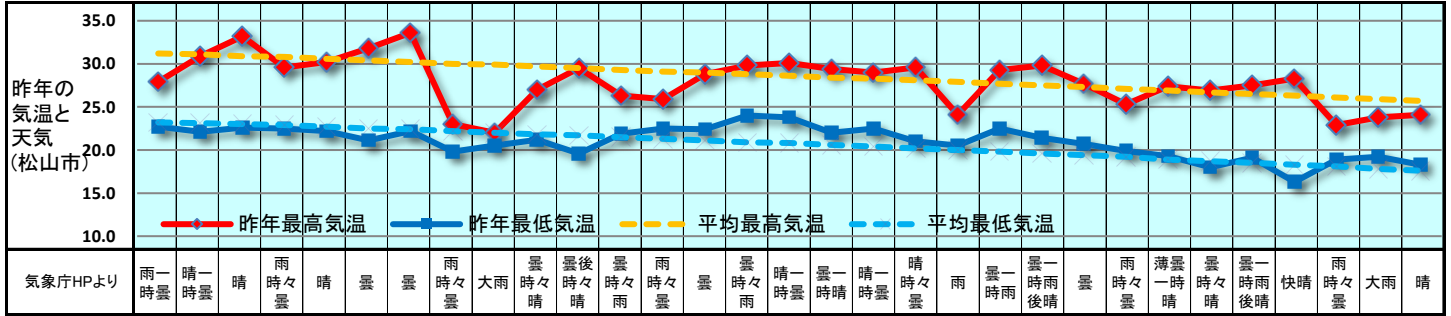

2019 販促カレンダー 9月(長月) September

日	1	2	3	4	5	6	7	8	9	10	11	12	13	14	15	16	17	18	19	20	21	22	23	24	25	26	27	28	29	30	1	
曜日	日	月	火	水	木	金	土	日	月	火	水	木	金	土	日	月	火	水	木	金	土	日	月	火	水	木	金	土	日	月	火	
新聞休刊日								◎																								
週	9月第1週			9月第2週			9月第3週			9月第4週			9月第5週																			
六曜	仏滅	大安	赤口	先勝	友引	先負	仏滅	大安	赤口	先勝	友引	先負	仏滅	大安	赤口	先勝	友引	先負	仏滅	大安	赤口	先勝	友引	先負	仏滅	大安	赤口	先勝	友引	先負	仏滅	大安
二十四節気							白露															秋分										

気象庁HPより	雨一時曇	晴一時曇	晴	雨時々曇	晴	曇	曇	雨時々曇	大雨	曇時々晴	曇後時々晴	曇時々雨	雨時々曇	曇	曇時々雨	晴一時曇	曇一時晴	晴一時曇	晴時々曇	雨	曇一時雨	曇一時雨後晴	曇	雨時々曇	薄曇一時晴	曇時々晴	曇一時雨後晴	快晴	雨時々曇	大雨	晴								
記念日	●防災の日	●くしの日	●黒の日	●宝くじの日	●石炭の日	●クリーナーの日	●全国下水道促進デー	●敬老の日	●キツイの日	●国民栄誉賞の日	●救急の日	●宇宙の日	●競馬の日	●ファッションショーの日	●10円カレーの日	●くるみの日	●牛乳の日	●クラシック音楽の日	●国際識字デー	●公共電話の日	●ひじきの日	●苗字の日	●孤児院の日	●パソコン記念日	●ホームラン記念日	●温泉の日	●司法保護記念日	●しまくとぅばの日	●不動産の日	●世界観光の日	●招き猫の日	●草野球の日	●妹の日	●九九の日	●モノレール開業記念日	●清掃の日	●接着の日	●ビジネス香川発行日	●ビジネス香川発行日

毎月の記念日	●省エネルギーの日	●あずきの日	●ノーズ袋の日	●釜飯の日	●過程塗料の日	●果物の日	●めんの日	●歯の日	●植物油の日	●カレーパンの日	●豆腐の日	●米の日	●イカの日	●クジラの日	●パンの日	●クレープの日	●育児の日	●ひよ子の日	●安全の日	●クレープの日	●お菓子の日	●米の日	●中華の日	●いなりの日	●レンタルビデオの日	●イチゴの日	●安全の日	●クレープの日	●夫婦の日	●削り節の日	●仏壇の日	●みその日	●漬物の日	●ふみの日	●風呂の日	●ニワトリの日	●お菓子の日	●米の日	●中華の日	●いなりの日	●禁煙の日	●プリンの日	●米の日	●そばの日(毎月最終日)	●クレープの日
--------	-----------	--------	---------	-------	---------	-------	-------	------	--------	----------	-------	------	-------	--------	-------	---------	-------	--------	-------	---------	--------	------	-------	--------	------------	--------	-------	---------	-------	--------	-------	-------	-------	-------	-------	---------	--------	------	-------	--------	-------	--------	------	--------------	---------