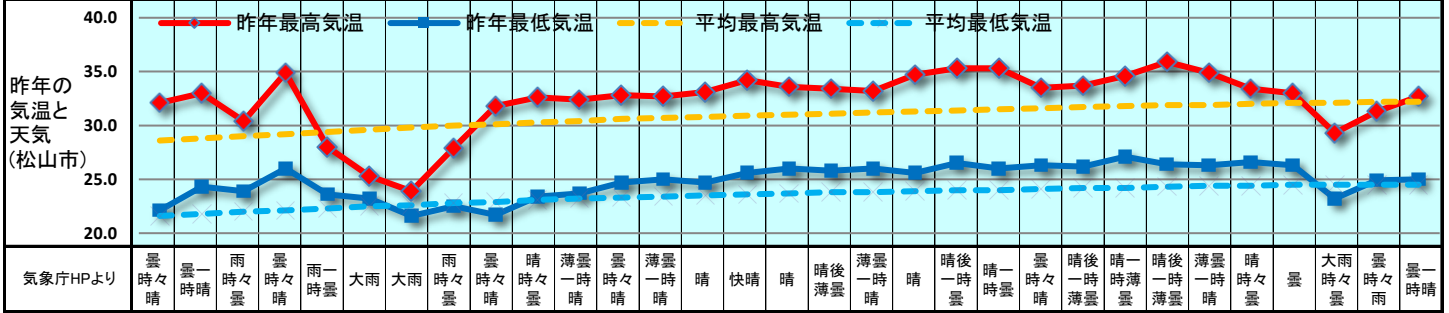

2019 販促カレンダー 7月(文月) July

日	1	2	3	4	5	6	7	8	9	10	11	12	13	14	15	16	17	18	19	20	21	22	23	24	25	26	27	28	29	30	31
曜日	月	火	水	木	金	土	日	月	火	水	木	金	土	日	月	火	水	木	金	土	日	月	火	水	木	金	土	日	月	火	水
新聞休刊日																◎															
週	7月第1週					7月第2週					7月第3週					7月第4週					7月第5週										
六曜	先負	仏滅	赤口	先勝	友引	先負	仏滅	大安	赤口	先勝	友引	先負	仏滅	大安	赤口	先勝	友引	先負	仏滅	大安	赤口	先勝	友引	先負	仏滅	大安	赤口	先勝	友引	先負	仏滅
二十四節気							小暑																								大暑

記念日 祝日 行事予定 発売日 イベント	●郵便番号記念日 ●童謡の日 ●建築士の日 ●弁理士の日 ●たわしの日	●江戸切子の日 ●梨の日 ●穴子の日 ●ビジネス香川発行日	●那覇の日 ●カルピスの日 ●公認会計士の日 ●ゆかたの日 ●竹の子の日 ●賞屋の日	●世界人口デー ●納豆の日 ●ジェットコースターの日 ●フナビーの日 ●人間ドックの日	●海の日 ●検疫記念日 ●求人広告の日 ●日本標準時制定記念日 ●人間ドックの日	●女性大臣の日 ●東京の日 ●歌弁記念日 ●光化学スモッグの日 ●修学旅行の日	●円周率近似値の日 ●勤労青少年の日 ●げたの日 ●米騒動の日 ●ビジネス香川発行日	●幽霊の日 ●最高気温記念日 ●劇画の日 ●うま味調味料の日 ●米騒動の日	●葉っぱの日 ●アマ無線の日 ●なにわの日 ●白だしの日 ●冷蔵庫記念日
----------------------------------	---	--	---	---	--	---	--	---	--