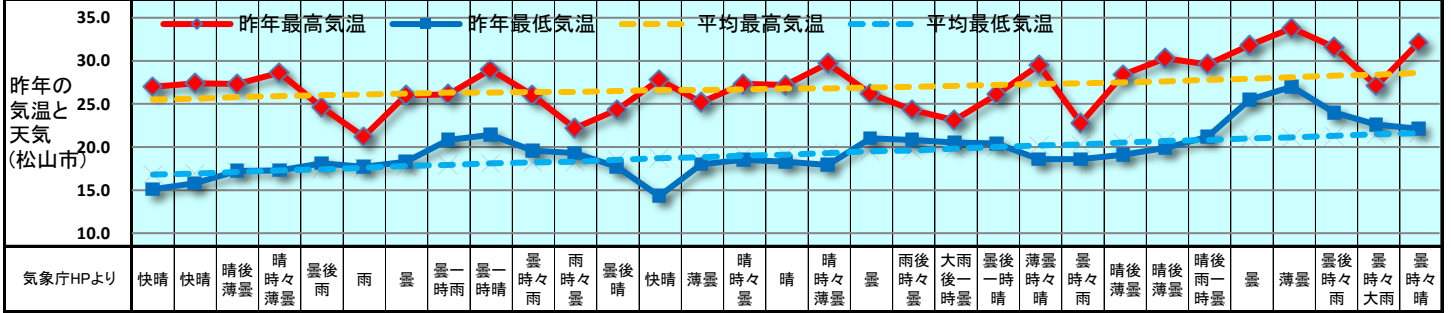

# 2019 販促カレンダー 6月(水無月) June

日	1	2	3	4	5	6	7	8	9	10	11	12	13	14	15	16	17	18	19	20	21	22	23	24	25	26	27	28	29	30	1
曜日	土	日	月	火	水	木	金	土	日	月	火	水	木	金	土	日	月	火	水	木	金	土	日	月	火	水	木	金	土	日	月
新聞休刊日										◎																					
週	6月第1週			6月第2週				6月第3週				6月第4週				6月第5週															
六曜	先負	仏滅	大安	赤口	先勝	友引	先負	仏滅	大安	赤口	先勝	友引	先負	大安	赤口	先勝	友引	先負	仏滅	大安	赤口	先勝	友引	先負	仏滅	大安	赤口	先勝	友引	先負	仏滅
二十四節気						芒種																									