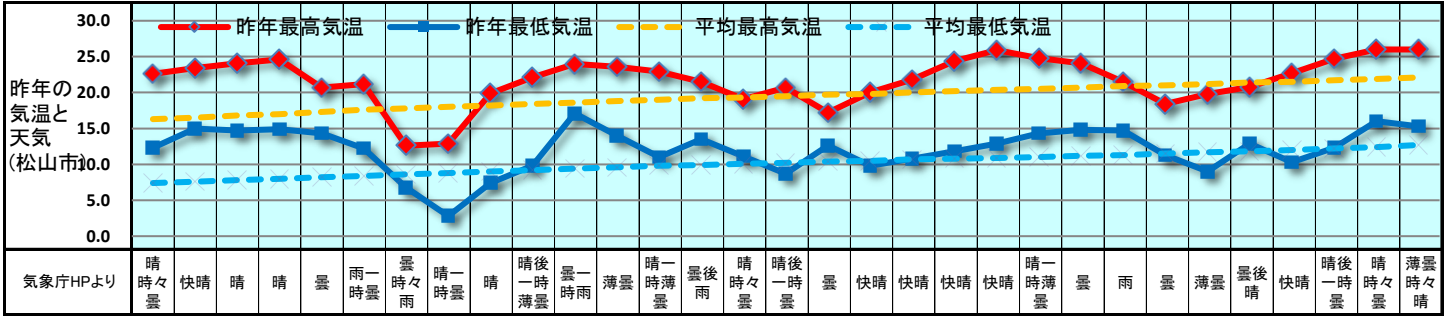

2019 販促カレンダー 4月(卯月) April

日	1	2	3	4	5	6	7	8	9	10	11	12	13	14	15	16	17	18	19	20	21	22	23	24	25	26	27	28	29	30	1				
曜日	月	火	水	木	金	土	日	月	火	水	木	金	土	日	月	火	水	木	金	土	日	月	火	水	木	金	土	日	月	火	水				
新聞休刊日																																			
週	4月第1週							4月第2週							4月第3週							4月第4週							4月第5週						
六曜	先負	仏滅	大安	赤口	先負	仏滅	大安	赤口	先勝	友引	先負	仏滅	大安	赤口	先勝	友引	先負	仏滅	大安	赤口	先勝	友引	先負	仏滅	大安	赤口	先勝	友引	先負	仏滅	大安				
二十四節気					清明																														