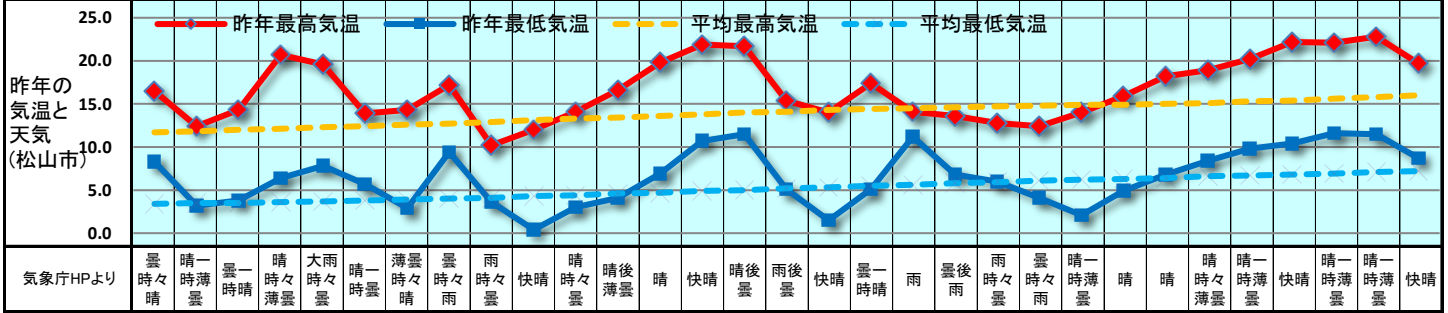

2019 販促カレンダー 3月 (弥生) March

日	1	2	3	4	5	6	7	8	9	10	11	12	13	14	15	16	17	18	19	20	21	22	23	24	25	26	27	28	29	30	31
曜日	金	土	日	月	火	水	木	金	土	日	月	火	水	木	金	土	日	月	火	水	木	金	土	日	月	火	水	木	金	土	日
新聞休刊日				◎																											
週	3月第1週			3月第2週				3月第3週				3月第4週				3月第5週															
六曜	先勝	友引	先負	仏滅	大安	赤口	友引	先負	仏滅	大安	赤口	先勝	友引	先負	仏滅	大安	赤口	先勝	友引	先負	仏滅	大安	赤口	先勝	友引	先負	仏滅	大安	赤口	先勝	友引
二十四節気				啓蛰															春分												

記念日 祝日 行事予定 発売日 イベント	●ビキニデー ●労働法施行記念日 ●マーチの日 ●ミニチュアの日 ●耳の日	●雑誌の日 ●ミスコンの日 ●サッソの日 ●珊瑚の日 ●ステューワースの日	●弟の日 ●消防記念日 ●警察制度改正記念日 ●警備の日 ●漁業法記念日	●国際女性デー ●ミツバチの日 ●砂糖の日 ●モスの日 ●数学の日 ●青函トンネル開業記念日	●コラムの日 ●パンダ発見の日 ●サイフの日 ●オリーブの日 ●数学の日 ●国立公園指定記念日	●ホワイトデー ●マシュマロデー ●オリーブの日 ●数学の日 ●国立公園指定記念日 ●青函トンネル開業記念日	●漫画週刊誌の日 ●精進の日 ●上野動物園開園記念日 ●ミュージックの日 ●放送記念日 ●LPレコードの日 ●電卓の日 ●電連水の日	●動物愛護デー ●世界気象デー ●カチューシャの歌の日 ●動物園開園記念日 ●マネキン記念日 ●電気が記念日 ●世界結核デー ●電卓の日 ●電連水の日	●さくらの日 ●マリモの日 ●スリーマイル島記念日 ●シルクロードの日 ●三つ葉の日	●春分の日
----------------------------------	---	---	--	---	--	---	---	---	--	-------