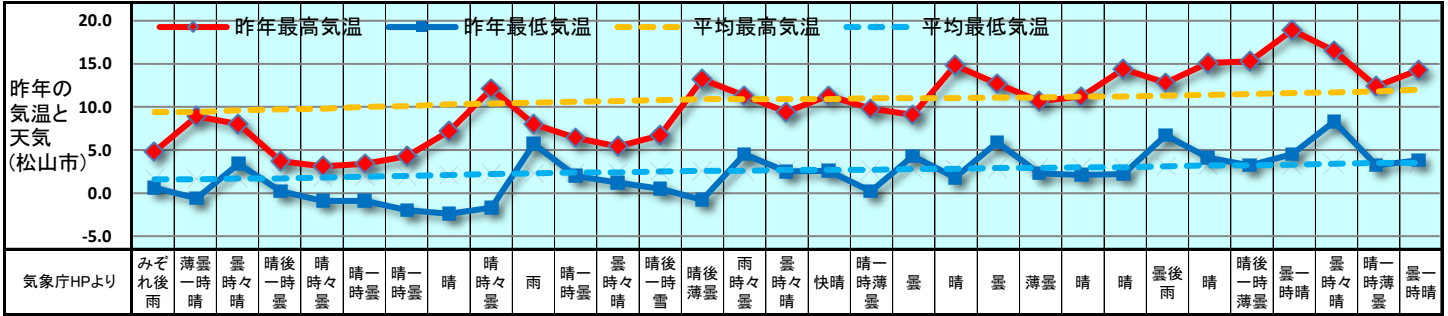

2019 販促カレンダー 2月 (如月) February

日	1	2	3	4	5	6	7	8	9	10	11	12	13	14	15	16	17	18	19	20	21	22	23	24	25	26	27	28	1	2	3
曜日	金	土	日	月	火	水	木	金	土	日	月	火	水	木	金	土	日	月	火	水	木	金	土	日	月	火	水	木	金	土	日
新聞休刊日												◎																			
週	2月第1週			2月第2週					2月第3週					2月第4週					2月第5週												
六曜	友引	先負	仏滅	大安	先勝	友引	先負	仏滅	大安	赤口	先勝	友引	先負	仏滅	大安	赤口	先勝	友引	先負	仏滅	大安	赤口	先勝	友引	先負	仏滅	大安	赤口	先勝	友引	先負
二十四節気				立春														雨水													

記念日 祝日 行事予定 発売日 イベント	●テレビ放送記念日	●プロ野球の日	●ロカビリーの日	●万歳三唱の日	●バレンタインデー	●エアメールの日	●日刊新聞創刊の日	●夕刊紙の日	●エッセイ記念日
	●ニオイの日	●観音寺の日	●北方領土の日	●ニットの日	●ベニシリンの日	●春一番名づけの日	●プロレスの日	●猫の日	●クロスカントリーの日
	●頭痛の日	●ブログの日	●肉の日	●わんこそば記念日		●冥王星の日	●食糧管理法公布記念日	●箱根用水完成の日	
	●大岡越前の日	●海苔の日	●服の日	●太物の日	●氣くばりの日	●寒天の日	●普通選挙の日	●富士山の日	●威臨丸の日
	●西の日	●抹茶の日	●福の日	●ポプスレーの日		●嫌煙運動の日	●交通事故ゼロを目指す日	●パナマ運河開通記念日	
		●ビジネス香川発行日				●ビジネス香川発行日			