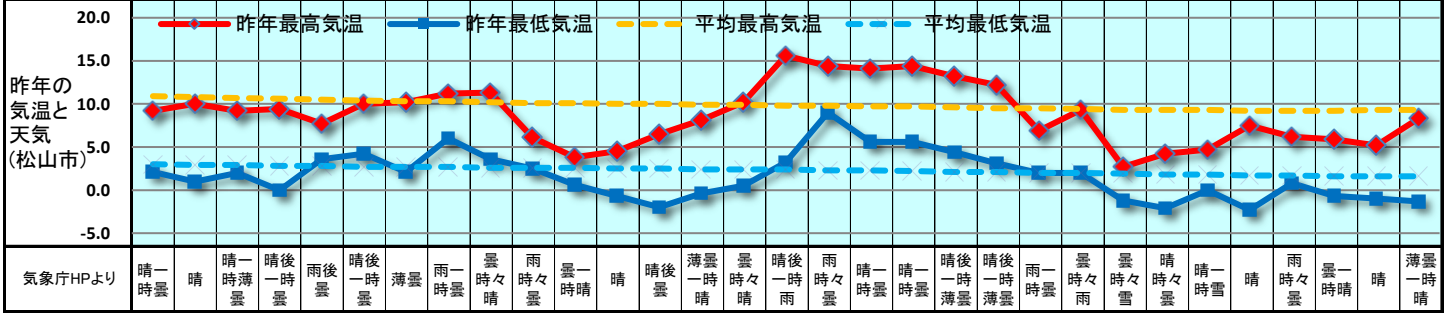

# 2019 販促カレンダー 1月(睦月) January

日	1	2	3	4	5	6	7	8	9	10	11	12	13	14	15	16	17	18	19	20	21	22	23	24	25	26	27	28	29	30	31	
曜日	火	水	木	金	土	日	月	火	水	木	金	土	日	月	火	水	木	金	土	日	月	火	水	木	金	土	日	月	火	水	木	
新聞休刊日		◎																														
週	1月第1週					1月第2週					1月第3週					1月第4週					1月第5週											
六曜	赤口	先勝	友引	先負	仏滅	赤口	先勝	友引	先負	仏滅	大安	赤口	先勝	友引	先負	仏滅	大安	赤口	先勝	友引	先負	仏滅	大安	赤口	先勝	友引	先負	仏滅	大安	赤口	先勝	
二十四節気						小寒																										大寒

記念日 祝日 行事予定 発売日 イベント	●元日	●月ロケットの日	●囲碁の日	●爪切りの日	●110番の日	●たばこの日	●禁酒の日	●のど自慢の日	●電子メールの日	●文化財防火デー	●昭和基地の日
	●成人の日	●唯の日	●色の日	●とんちの日	●桜島の日	●おむすびの日	●料理番組の日	●郵便制度施行記念日	●衣類乾燥機の日		
	●石の日	●ショートケーキの日	●明太子の日	●タロとジロの日	●振袖火事の日	●飛行船の日	●日本最低気温の日	●タウン情報の日			
	●シンデレラの日	●外国郵便の日	●塩の日	●防災とボランティアの日	●ジャズの日	●ホットケーキの日	●コピーライターの日				
	●いちごの日	●風邪の日	●スキーの日	●カラオケの日	●カレーの日	●中華まんの日	●セレニティビティの日				
	●ビジネス香川発行日			●ビジネス香川発行日							