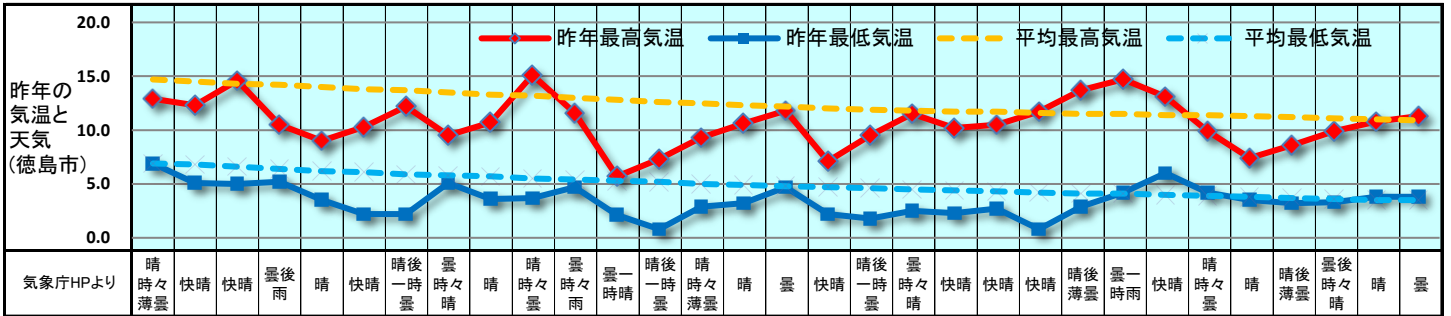

# 2018 販促カレンダー 12月 (師走) December

日	1	2	3	4	5	6	7	8	9	10	11	12	13	14	15	16	17	18	19	20	21	22	23	24	25	26	27	28	29	30	31													
曜日	土	日	月	火	水	木	金	土	日	月	火	水	木	金	土	日	月	火	水	木	金	土	日	月	火	水	木	金	土	日	月													
新聞休刊日										◎(徳島新聞は発刊)																																		
週	12月第1週			12月第2週				12月第3週				12月第4週				12月第5週																												
六曜	先負	仏滅	大安	赤口	先勝	友引	大安	赤口	先勝	友引	先負	仏滅	大安	赤口	先勝	友引	先負	仏滅	大安	赤口	先勝	友引	先負	仏滅	大安	赤口	先勝	友引	先負	仏滅	大安													
二十四節気								大雪																										冬至										