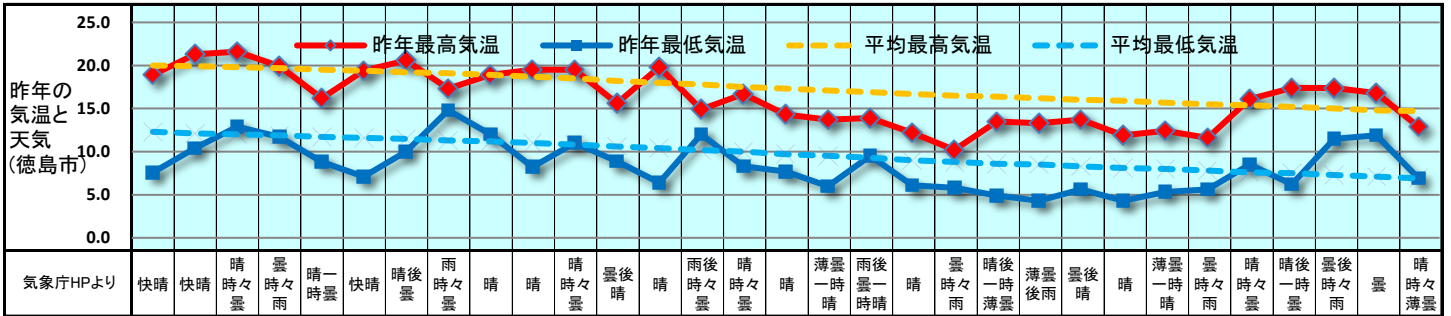

2018 販促カレンダー 11月 (霜月) November

日	1	2	3	4	5	6	7	8	9	10	11	12	13	14	15	16	17	18	19	20	21	22	23	24	25	26	27	28	29	30	1
曜日	木	金	土	日	月	火	水	木	金	土	日	月	火	水	木	金	土	日	月	火	水	木	金	土	日	月	火	水	木	金	土
新聞休刊日											◎																				
週	11月第1週				11月第2週				11月第3週				11月第4週				11月第5週														
六曜	友引	先負	仏滅	大安	赤口	先勝	友引	仏滅	大安	赤口	先勝	友引	先負	仏滅	大安	赤口	先勝	友引	先負	仏滅	大安	赤口	先勝	友引	先負	仏滅	大安	赤口	先勝	友引	先負
二十四節気						立冬																小雪									