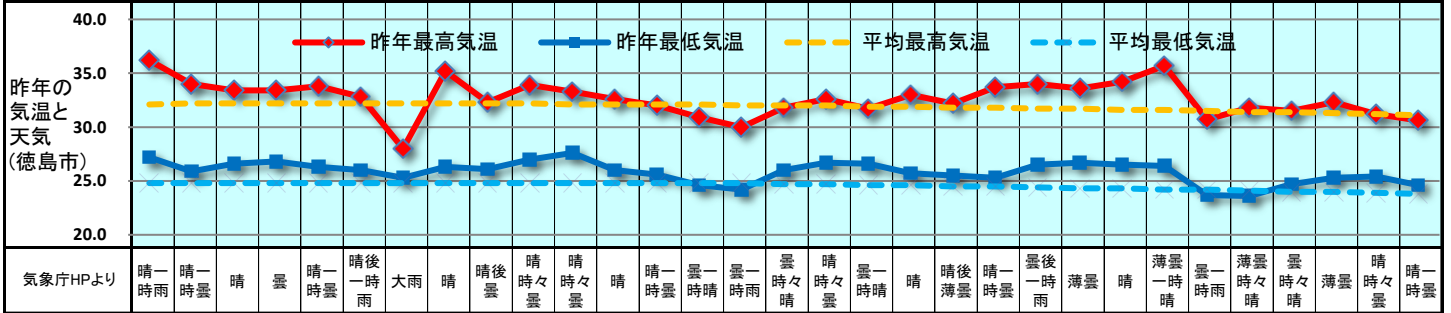

2018 販促カレンダー 8月 (葉月) August

日	1	2	3	4	5	6	7	8	9	10	11	12	13	14	15	16	17	18	19	20	21	22	23	24	25	26	27	28	29	30	31
曜日	水	木	金	土	日	月	火	水	木	金	土	日	月	火	水	木	金	土	日	月	火	水	木	金	土	日	月	火	水	木	金
新聞休刊日												新聞																			
週	8月第1週					8月第2週					8月第3週					8月第4週					8月第5週										
六曜	先勝	友引	先負	仏滅	大安	赤口	先勝	友引	先負	仏滅	先勝	友引	先負	仏滅	大安	赤口	先勝	友引	先負	仏滅	大安	赤口	先勝	友引	先負	仏滅	大安	赤口	先勝	友引	先負
二十四節気						立秋																									

記念日 祝日 行事予定 発売日 イベント	●水の日	●はちみつの日	●花の日	●山の日	●終戦の日	●野菜の日
	●観光の日	●橋の日	●広島原爆忌	●長崎原爆忌	●国際青少年デー	●プロ野球ナイター記念日
	●肺の日	●はさみの日	●鼻の日	●道の日	●君が代記念日	●バイナップルの日
	●夏の省エネ総点検の日	●箱の日	●そろばんの日	●函館夜景の日	●高校野球記念日	●献血記念日

毎月の 記念日	●省エネルギーの日	●果物の日	●めんの日	●ひよ子の日	●安全の日	●クレープの日	●夫婦の日	●削り節の日	●仏壇の日	●みその日
	●あずきの日	●歯の日	●植物油の日	●頭髪の日	●漬物の日	●ふみの日	●風呂の日	●ニワトリの日		
	●釜飯の日	●カレーパンの日	●豆腐の日	●お菓子の日	●米の日	●ワインの日	●てんぷらの日	●ブルーンの日	●肉の日	
	●過程塗料の日	●米の日	●イカの日	●中華の日	●いなりの日	●禁煙の日	●プリンの日	●米の日		