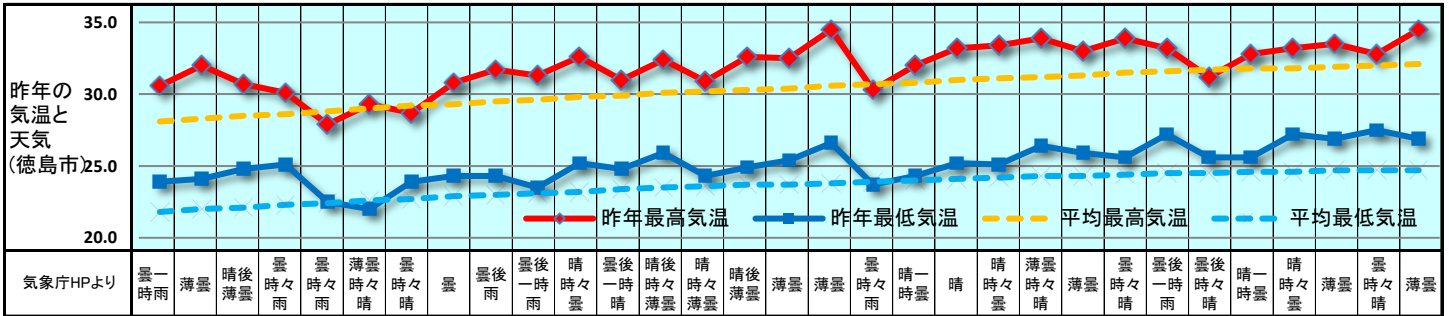

# 2018 販促カレンダー 7月 (文月) July

日	1	2	3	4	5	6	7	8	9	10	11	12	13	14	15	16	17	18	19	20	21	22	23	24	25	26	27	28	29	30	31				
曜日	日	月	火	水	木	金	土	日	月	火	水	木	金	土	日	月	火	水	木	金	土	日	月	火	水	木	金	土	日	月	火				
新聞休刊日									◎(徳島新聞は発刊)																										
週	7月第1週						7月第2週						7月第3週					7月第4週					7月第5週												
六曜	仏滅	大安	赤口	先勝	友引	先負	仏滅	大安	赤口	先勝	友引	先負	赤口	先勝	友引	先負	仏滅	大安	赤口	先勝	友引	先負	仏滅	大安	赤口	先勝	友引	先負	仏滅	大安	赤口				
二十四節気							小暑																										大暑		

記念日 祝日 行事予定 発売日 イベント	●郵便番号記念日 ●童謡の日 ●建築士の日 ●弁理士の日 ●たわしの日	●江戸切子の日 ●梨の日 ●穴子の日 ●ビジネス香川発行日	●那覇の日 ●カルビスの日 ●公認会計士の日 ●ゆかたの日 ●ゆかたの日 ●穴子の日 ●質屋の日 ●ビジネス香川発行日	●世界人口デー ●納豆の日 ●ジェットコースターの日 ●フナビーの日 ●人間ドックの日	●海の日 ●検疫記念日 ●求人広告の日 ●日本標準時制定記念日 ●国土交通Day	●女性大臣の日 ●東京の日 ●駅弁記念日 ●光化学スモッグの日 ●修学旅行の日	●円周率近似値の日 ●勤労青少年の日 ●劇画の日 ●けたの日 ●米騒動の日 ●ビジネス香川発行日	●幽霊の日 ●最高気温記念日 ●うま味調味料の日 ●米騒動の日	●葉っぱの日 ●アマ無線の日 ●なにわの日 ●白だしの日 ●冷蔵庫記念日
----------------------------------	---	--	--	---	--	---	---	--	--

毎月の 記念日	●省エネルギーの日 ●あずきの日 ●釜飯の日 ●過程塗料の日	●ノールジ袋の日	●果物の日 ●歯の日 ●カレーパンの日 ●米の日 ●クジラの日 ●クレープの日	●めんの日 ●植物油の日 ●豆腐の日 ●イカの日 ●パンの日 ●青児の日	●ひよ子の日 ●安全の日 ●お菓子の日 ●中華の日 ●レンタルビデオの日 ●イチゴの日	●クレープの日 ●米の日 ●ワインの日 ●いなりの日 ●食育の日 ●二輪・自転車安全の日	●夫婦の日 ●漬物の日 ●ふみの日 ●てんぷらの日 ●禁煙の日 ●ショートケーキの日 ●乳酸菌の日	●削り節の日 ●ふみの日 ●てんぷらの日 ●プリンの日 ●米の日	●仏壇の日 ●風呂の日 ●ニワトリの日 ●ブルーの日 ●米の日	●みその日 ●肉の日 ●そばの日(毎月最終日) ●クレープの日
------------	---	----------	--	---	--	---	---	--	---	--