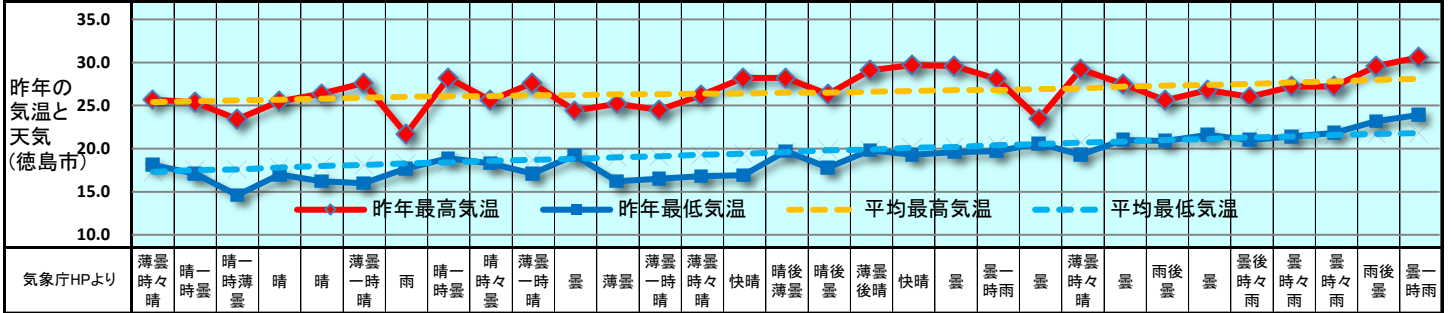

2018 販促カレンダー 6月(水無月) June

日	1	2	3	4	5	6	7	8	9	10	11	12	13	14	15	16	17	18	19	20	21	22	23	24	25	26	27	28	29	30	1
曜日	金	土	日	月	火	水	木	金	土	日	月	火	水	木	金	土	日	月	火	水	木	金	土	日	月	火	水	木	金	土	日
新聞休刊日										◎																					
週	6月第1週			6月第2週				6月第3週				6月第4週				6月第5週															
六曜	先負	仏滅	大安	赤口	先勝	友引	先負	仏滅	大安	赤口	先勝	友引	先負	大安	赤口	先勝	友引	先負	仏滅	大安	赤口	先勝	友引	先負	仏滅	大安	赤口	先勝	友引	先負	仏滅
二十四節気						芒種																夏至									