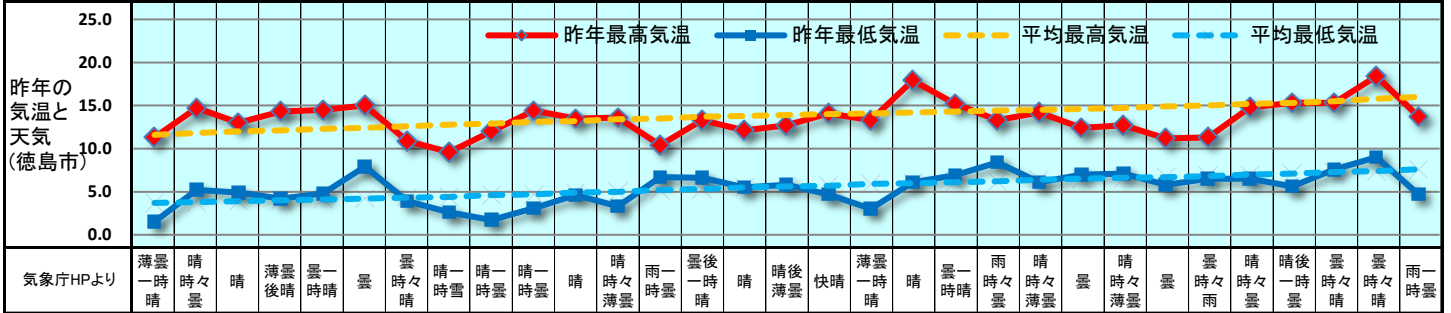

2018 販促カレンダー 3月 (弥生) March

日	1	2	3	4	5	6	7	8	9	10	11	12	13	14	15	16	17	18	19	20	21	22	23	24	25	26	27	28	29	30	31		
曜日	木	金	土	日	月	火	水	木	金	土	日	月	火	水	木	金	土	日	月	火	水	木	金	土	日	月	火	水	木	金	土	日	
新聞休刊日	今月は新聞休刊日がありません。																																
週	3月第1週					3月第2週					3月第3週					3月第4週					3月第5週												
六曜	友引	先負	仏滅	大安	赤口	先勝	友引	先負	仏滅	大安	赤口	先勝	友引	先負	仏滅	大安	赤口	先勝	友引	先負	仏滅	大安	赤口	先勝	友引	先負	仏滅	大安	赤口	先勝	友引	先負	仏滅
二十四節気					啓蟄																春分												

記念日 祝日 行事予定 発売日 イベント	●ピキニデー	●雑誌の日	●弟の日	●国際女性デー	●コラムの日	●ホワイトデー	●漫画週刊誌の日	●動物愛護デー	●世界気象デー	●カチューシャの歌の日
	●労働法施行記念日	●ミスコンの日	●ミツバチの日	●パンダ発見の日	●マシュマロデー	●精霊の日	●上野動物園開園記念日	●マネキン記念日	●さくらの日	●マリモの日
	●マーチの日	●サッशनの日	●消防記念日	●砂糖の日	●サイフの日	●オリーブの日	●ミュージックの日	●放送記念日	●電気記念日	●スリーマイル島記念日
	●ミニチュアの日	●珊瑚の日	●警察制度改正記念日	●モスの日	●数学の日	●国立公園指定記念日	●LPLコードの日	●世界結核デー	●シルクロードの日	●三つ葉の日
	●耳の日	●スチュワーデスの日	●漁業法記念日	●青函トンネル開業記念日	●電卓の日	●国連水の日				
	●ビジネス香川発行日									