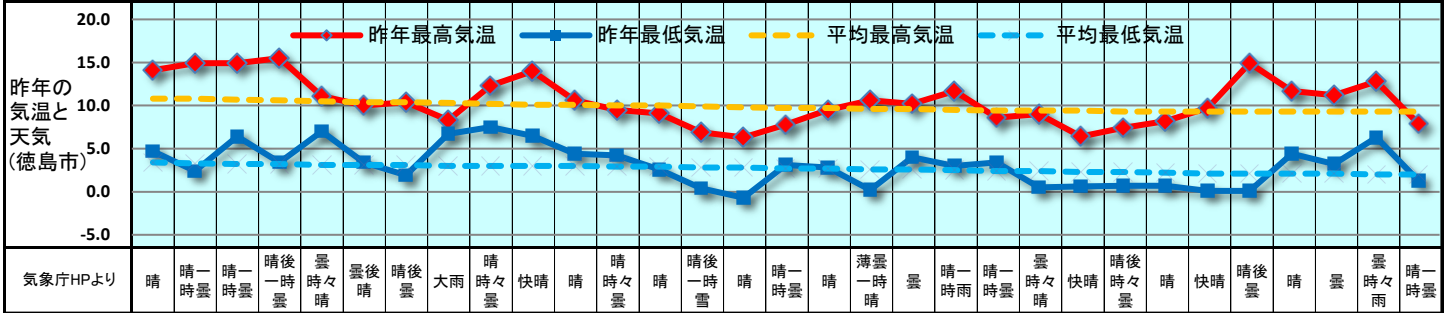

2018 販促カレンダー 1月 (睦月) January

日	1	2	3	4	5	6	7	8	9	10	11	12	13	14	15	16	17	18	19	20	21	22	23	24	25	26	27	28	29	30	31
曜日	月	火	水	木	金	土	日	月	火	水	木	金	土	日	月	火	水	木	金	土	日	月	火	水	木	金	土	日	月	火	水
新聞休刊日		◎																													
週	1月第1週					1月第2週					1月第3週					1月第4週					1月第5週										
六曜	先勝	友引	先負	仏滅	大安	赤口	先勝	友引	先負	仏滅	大安	赤口	先勝	友引	先負	仏滅	赤口	先勝	友引	先負	仏滅	大安	赤口	先勝	友引	先負	仏滅	大安	赤口	先勝	友引
二十四節気				小寒															大寒												

記念日 祝日 行事予定 発売日 イベント	●元日	●月ロケットの日	●囲碁の日	●爪切りの日	●110番の日	●たばこの日	●禁酒の日	●のど自慢の日	●電子メールの日	●文化財防火デー	●昭和基地の日	
	●成人の日	●瞳の日	●色の日	●とんちの日	●桜島の日	●おむすびの日	●料理番組の日	●郵便制度施行記念日	●衣類乾燥機の日	●飛行船の日	●日本最低気温の日	●タウン情報の日
	●石の日	●ショートケーキの日	●明太子の日	●タロとジロの日	●振袖火事の日	●防災とボランティアの日	●ジャズの日	●ホットケーキの日	●コピーライターの日	●中華まんの日	●セレンディビティの日	
	●シンデレラの日	●外国郵便の日	●塩の日	●スキーの日	●カラオケの日	●カレーの日	●中華まんの日	●セレンディビティの日				
	●いちごの日	●風邪の日	●スキーの日									
	●ビジネス香川発行日						●ビジネス香川発行日					