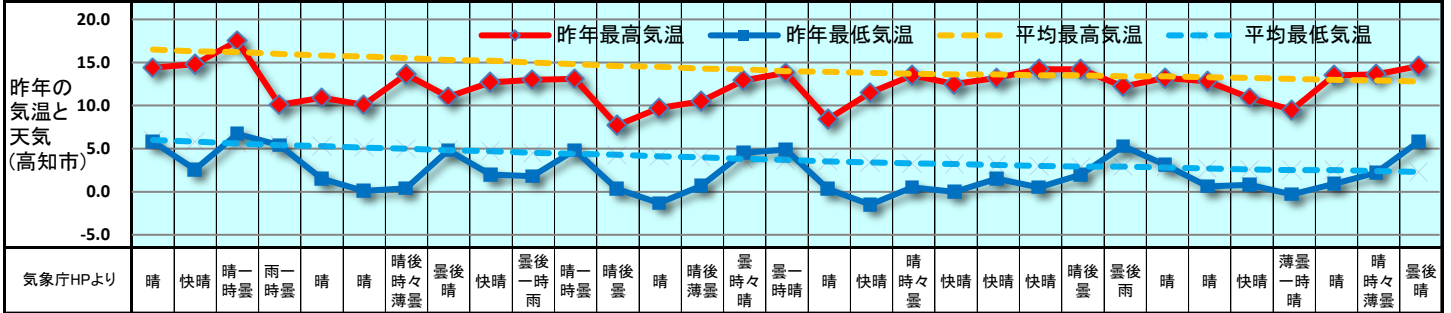

2018 販促カレンダー 12月 (師走) December

日	1	2	3	4	5	6	7	8	9	10	11	12	13	14	15	16	17	18	19	20	21	22	23	24	25	26	27	28	29	30	31												
曜日	土	日	月	火	水	木	金	土	日	月	火	水	木	金	土	日	月	火	水	木	金	土	日	月	火	水	木	金	土	日	月												
新聞休刊日										◎(高知新聞は発刊)																																	
週	12月第1週			12月第2週				12月第3週				12月第4週				12月第5週																											
六曜	先負	仏滅	大安	赤口	先勝	友引	大安	赤口	先勝	友引	先負	仏滅	大安	赤口	先勝	友引	先負	仏滅	大安	赤口	先勝	友引	先負	仏滅	大安	赤口	先勝	友引	先負	仏滅	大安												
二十四節気							大雪																										冬至										