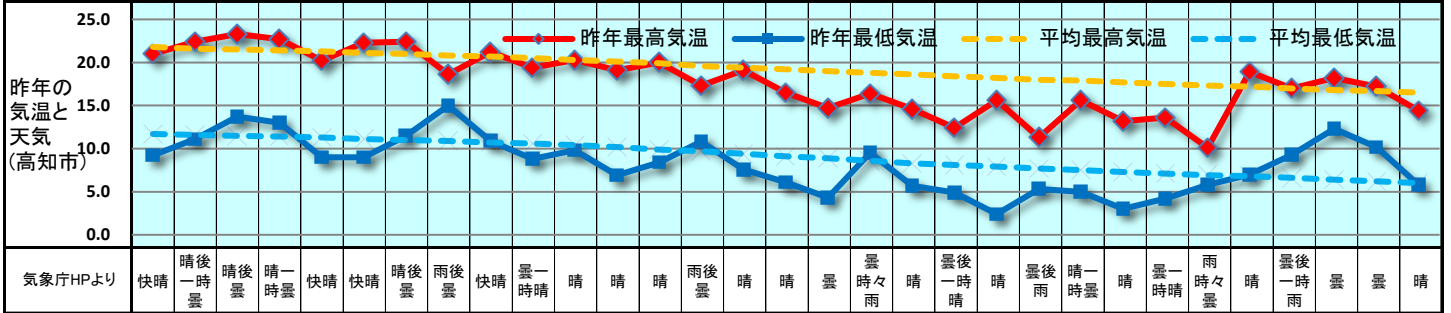

2018 販促カレンダー 11月 (霜月) November

日	1	2	3	4	5	6	7	8	9	10	11	12	13	14	15	16	17	18	19	20	21	22	23	24	25	26	27	28	29	30	1
曜日	木	金	土	日	月	火	水	木	金	土	日	月	火	水	木	金	土	日	月	火	水	木	金	土	日	月	火	水	木	金	土
新聞休刊日												◎(高知新聞は発刊)																			
週	11月第1週				11月第2週				11月第3週				11月第4週				11月第5週														
六曜	友引	先負	仏滅	大安	赤口	先勝	友引	仏滅	大安	赤口	先勝	友引	先負	仏滅	大安	赤口	先勝	友引	先負	仏滅	大安	赤口	先勝	友引	先負	仏滅	大安	赤口	先勝	友引	先負
二十四節気						立冬																	小雪								