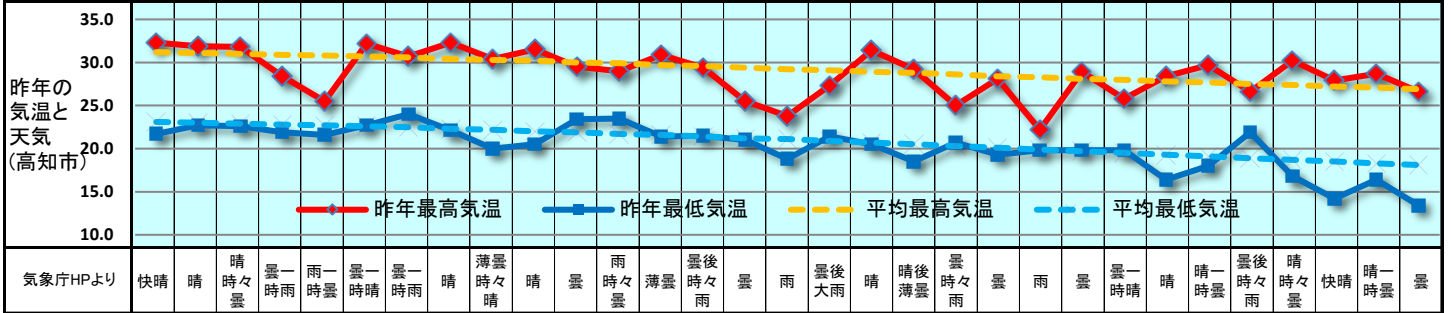

2018 販促カレンダー 9月 (長月) September

日	1	2	3	4	5	6	7	8	9	10	11	12	13	14	15	16	17	18	19	20	21	22	23	24	25	26	27	28	29	30	1	
曜日	土	日	月	火	水	木	金	土	日	月	火	水	木	金	土	日	月	火	水	木	金	土	日	月	火	水	木	金	土	日	月	
新聞休刊日										◎																						
週	9月第1週			9月第2週				9月第3週				9月第4週				9月第5週																
六曜	仏滅	大安	赤口	先勝	友引	先負	仏滅	大安	赤口	先勝	友引	先負	仏滅	大安	赤口	先勝	友引	先負	仏滅	大安	赤口	先勝	友引	先負	仏滅	大安	赤口	先勝	友引	先負	仏滅	大安
二十四節気							白露																秋分									