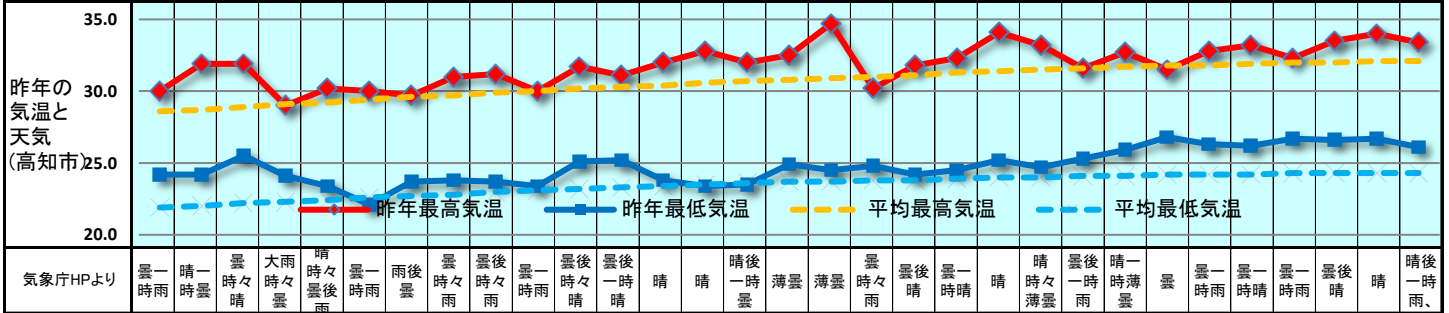

# 2018 販促カレンダー 7月 (文月) July

日	1	2	3	4	5	6	7	8	9	10	11	12	13	14	15	16	17	18	19	20	21	22	23	24	25	26	27	28	29	30	31	
曜日	日	月	火	水	木	金	土	日	月	火	水	木	金	土	日	月	火	水	木	金	土	日	月	火	水	木	金	土	日	月	火	
新聞休刊日								◎																								
週	7月第1週						7月第2週						7月第3週					7月第4週					7月第5週									
六曜	仏滅	大安	赤口	先勝	友引	先負	仏滅	大安	赤口	先勝	友引	先負	赤口	先勝	友引	先負	仏滅	大安	赤口	先勝	友引	先負	仏滅	大安	赤口	先勝	友引	先負	仏滅	大安	赤口	
二十四節気							小暑																									大暑

記念日 祝日 行事予定 発売日 イベント	●郵便番号記念日	●江戸切子の日	●那覇の日	●世界人口デー	●検疫記念日	●海の日	●女性大臣の日	●円周率近似値の日	●幽霊の日	●葉っぱの日
	●童謡の日	●波の日	●カルビの日	●納豆の日	●求人広告の日	●東京の日	●ハンバーガーの日	●最高気温記念日	●アマ無線の日	
	●建築士の日	●梨の日	●公認会計士の日	●ジェットコースターの日	●駅弁記念日	●勤労青少年の日	●劇画の日	●なになわの日	●白だしの日	
	●弁理士の日	●ゆかたの日	●フナビーの日	●日本標準時制定記念日	●光化学スモッグの日	●けたの日	●うま味調味料の日	●冷蔵庫記念日		
	●たわしの日	●穴子の日	●質屋の日	●人間ドックの日	●国土交通Day	●修学旅行の日	●米騒動の日			
		●ビジネス香川発行日				●ビジネス香川発行日				