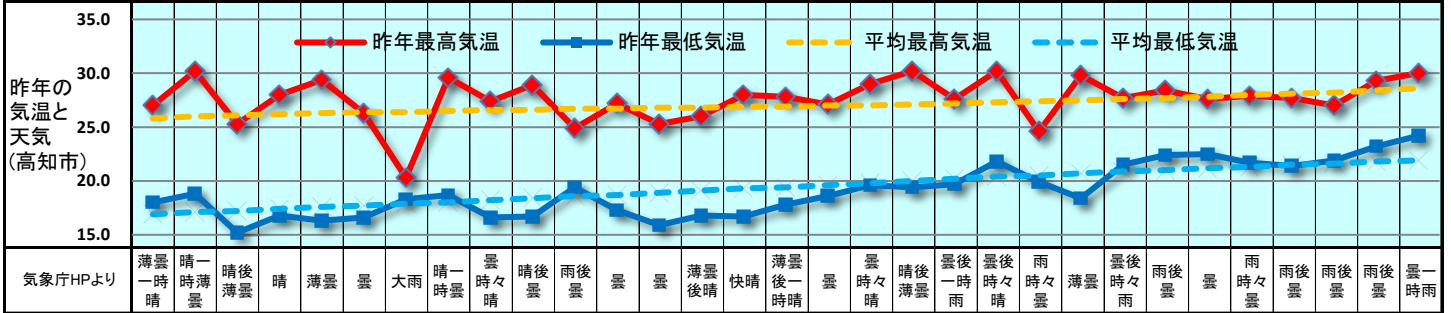

2018 販促カレンダー 6月(水無月) June

日	1	2	3	4	5	6	7	8	9	10	11	12	13	14	15	16	17	18	19	20	21	22	23	24	25	26	27	28	29	30	1
曜日	金	土	日	月	火	水	木	金	土	日	月	火	水	木	金	土	日	月	火	水	木	金	土	日	月	火	水	木	金	土	日
新聞休刊日										◎																					
週	6月第1週			6月第2週				6月第3週				6月第4週				6月第5週															
六曜	先負	仏滅	大安	赤口	先勝	友引	先負	仏滅	大安	赤口	先勝	友引	先負	大安	赤口	先勝	友引	先負	仏滅	大安	赤口	先勝	友引	先負	仏滅	大安	赤口	先勝	友引	先負	仏滅
二十四節気						芒種																									