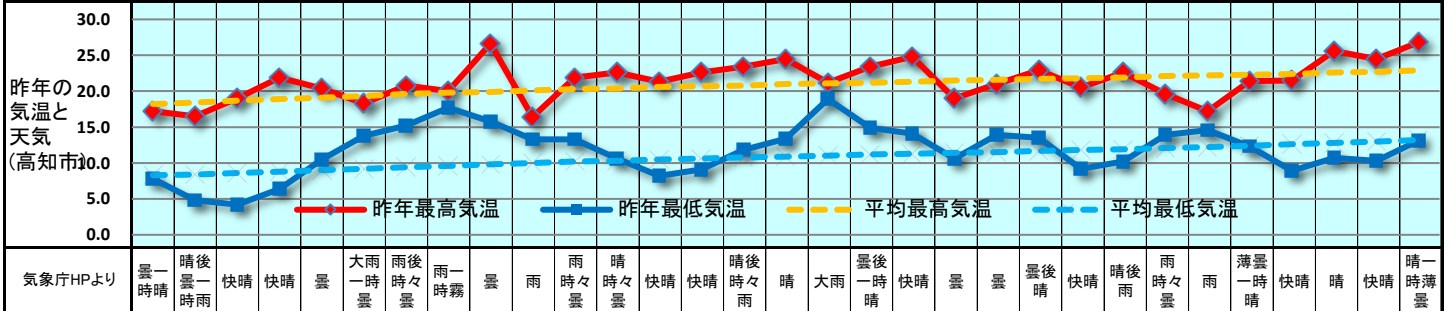

# 2018 販促カレンダー 4月 (卯月) April

日	1	2	3	4	5	6	7	8	9	10	11	12	13	14	15	16	17	18	19	20	21	22	23	24	25	26	27	28	29	30	1				
曜日	日	月	火	水	木	金	土	日	月	火	水	木	金	土	日	月	火	水	木	金	土	日	月	火	水	木	金	土	日	月	火				
新聞休刊日									◎(高知新聞は発刊)																										
週	4月第1週						4月第2週						4月第3週					4月第4週					4月第5週												
六曜	大安	赤口	先勝	友引	先負	仏滅	大安	赤口	先勝	友引	先負	仏滅	大安	赤口	先勝	先負	仏滅	大安	赤口	先勝	友引	先負	仏滅	大安	赤口	先勝	友引	先負	仏滅	大安	赤口				
二十四節気					清明																穀雨														

気象庁HPより	曇一時晴	晴後曇一時雨	快晴	快晴	曇	大雨一時曇	雨後時々曇	雨一時霧	曇	雨	雨時々曇	晴時々曇	快晴	快晴	晴後時々雨	晴	大雨	曇後一時晴	快晴	曇	曇	曇後晴	快晴	晴後雨	雨時々曇	雨	薄曇一時晴	快晴	晴	快晴	晴一時薄曇																				
記念日 祝日 行事予定 発売日 イベント	●エイプリルフール	●獅子の日	●城の日	●参考書の日	●女性の日	●世界宇宙飛行の日	●恐竜の日	●地図の日	●民放の日	●子ども読書の日	●世界知的所有権の日	●児童福祉法施行記念日	●ヘアカットの日	●忠犬ハチ公の日	●良い戸の日	●ふとんの日	●お香の日	●郵政記念日	●地ビールの日	●よい風呂の日	●図書館記念日	●週刊誌の日	●トランスジェンダーの日	●フォークの日	●オレンジデー	●ハロワークの日	●女子大の日	●世界図書・著作権デー	●婦人警官記念日	●歯列矯正の日	●世界保健デー	●四万十の日	●決勝の日	●遺言の日	●発明の日	●清掃デー	●植物学の日	●哲学の日	●羊肉の日	●いんげん豆の日	●北極の日	●タイヤの日	●ヨットの日	●喫茶店の日	●女子マラソンの日	●アースデー	●歩道橋の日	●象の日	●ビジネス香川発行日	●ビジネス香川発行日	●昭和の日

毎月の記念日	●省エネルギーの日	●あずきの日	●ノーレジ袋の日	●釜飯の日	●過程塗料の日	●果物の日	●めんの日	●歯の日	●植物油の日	●カレーパンの日	●豆腐の日	●米の日	●イカの日	●クジラの日	●パンの日	●クレープの日	●育児の日	●ひよ子の日	●安全の日	●クレープの日	●夫婦の日	●削り節の日	●仏壇の日	●みその日	●頭髪の日	●漬物の日	●ふみの日	●風呂の日	●ニワトリの日	●お菓子の日	●米の日	●ワインの日	●てんぷらの日	●ブルーの日	●肉の日	●中華の日	●いなりの日	●禁煙の日	●プリンの日	●米の日	●レンタルビデオの日	●食育の日	●ショートケーキの日	●そばの日(毎月最終日)	●イチゴの日	●二輪・自転車安全の日	●乳酸菌の日	●クレープの日
--------	-----------	--------	----------	-------	---------	-------	-------	------	--------	----------	-------	------	-------	--------	-------	---------	-------	--------	-------	---------	-------	--------	-------	-------	-------	-------	-------	-------	---------	--------	------	--------	---------	--------	------	-------	--------	-------	--------	------	------------	-------	------------	--------------	--------	-------------	--------	---------