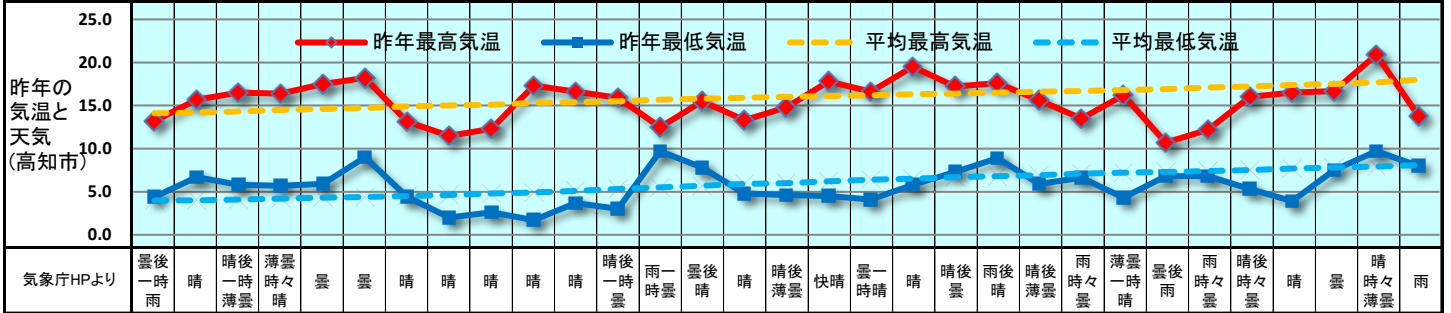

# 2018 販促カレンダー 3月 (弥生) March

日	1	2	3	4	5	6	7	8	9	10	11	12	13	14	15	16	17	18	19	20	21	22	23	24	25	26	27	28	29	30	31		
曜日	木	金	土	日	月	火	水	木	金	土	日	月	火	水	木	金	土	日	月	火	水	木	金	土	日	月	火	水	木	金	土		
新聞休刊日	今月は新聞休刊日がありません。																																
週	3月第1週					3月第2週					3月第3週					3月第4週					3月第5週												
六曜	友引	先負	仏滅	大安	赤口	先勝	友引	先負	仏滅	大安	赤口	先勝	友引	先負	仏滅	大安	赤口	先勝	友引	先負	仏滅	大安	赤口	先勝	友引	先負	仏滅	大安	赤口	先勝	友引	先負	仏滅
二十四節気					啓蟄																	春分											

記念日 祝日 行事予定 発売日 イベント	●ピキニデー	●雑誌の日	●弟の日	●国際女性デー	●コラムの日	●ホワイトデー	●漫画週刊誌の日	●動物愛護デー	●世界気象デー	●カチューシャの歌の日
	●労働法施行記念日	●ミスコンの日	●ミツバチの日	●パンダ発見の日	●マシュマロデー	●精霊の日	●上野動物園開園記念日	●マネキン記念日	●さくらの日	●マリモの日
	●マーチの日	●サッソの日	●消防記念日	●砂糖の日	●サイフの日	●オリーブの日	●ミュージックの日	●放送記念日	●電気記念日	●スリーマイル島記念日
	●ミニチュアの日	●珊瑚の日	●警察制度改正記念日	●モスの日	●数学の日	●国立公園指定記念日	●LPLコードの日	●世界結核デー	●シルクロードの日	●三つ葉の日
	●耳の日	●スチュワーデスの日	●漁業法記念日	●青函トンネル開業記念日	●電卓の日	●国連水の日				
	●ビジネス香川発行日									