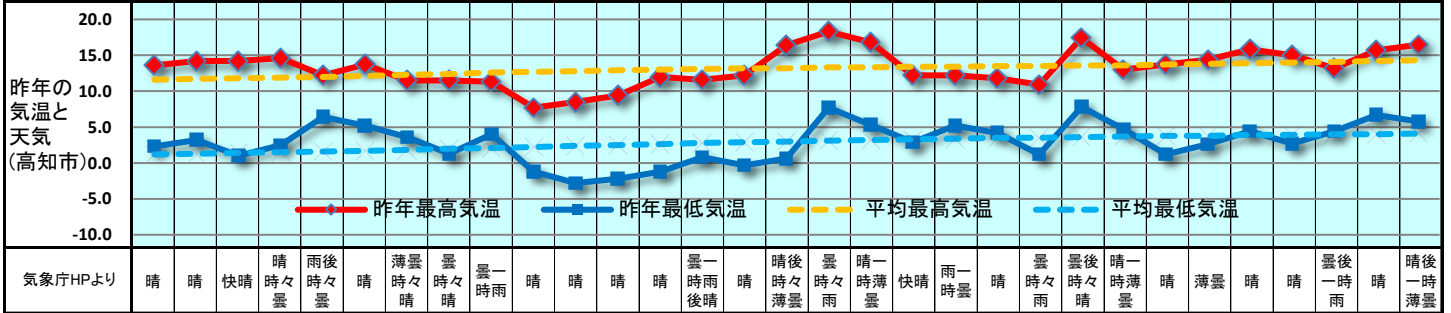

2018 販促カレンダー 2月 (如月) February

日	1	2	3	4	5	6	7	8	9	10	11	12	13	14	15	16	17	18	19	20	21	22	23	24	25	26	27	28	1	2	3
曜日	木	金	土	日	月	火	水	木	金	土	日	月	火	水	木	金	土	日	月	火	水	木	金	土	日	月	火	水	木	金	土
新聞休刊日				◎																											
週	2月第1週				2月第2週				2月第3週				2月第4週				2月第5週														
六曜	先負	仏滅	大安	赤口	先勝	友引	先負	仏滅	大安	赤口	先勝	友引	先負	仏滅	大安	先勝	友引	先負	仏滅	大安	赤口	先勝	友引	先負	仏滅	大安	赤口	先勝	友引	先負	仏滅
二十四節気				立春															雨水												