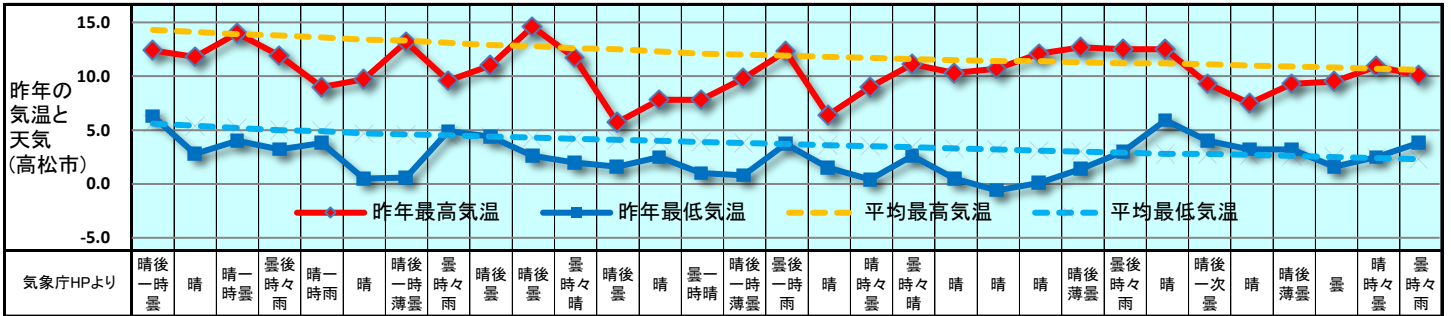

2018 販促カレンダー 12月 (師走) December

日	1	2	3	4	5	6	7	8	9	10	11	12	13	14	15	16	17	18	19	20	21	22	23	24	25	26	27	28	29	30	31	
曜日	土	日	月	火	水	木	金	土	日	月	火	水	木	金	土	日	月	火	水	木	金	土	日	月	火	水	木	金	土	日	月	
新聞休刊日										◎																						
週	12月第1週			12月第2週				12月第3週				12月第4週				12月第5週																
六曜	先負	仏滅	大安	赤口	先勝	友引	大安	赤口	先勝	友引	先負	仏滅	大安	赤口	先勝	友引	先負	仏滅	大安	赤口	先勝	友引	先負	仏滅	大安	赤口	先勝	友引	先負	仏滅	大安	
二十四節気							大雪																									冬至

記念日 祝日 行事予定 発売日 イベント	●映画の日	●カレンダーの日	●姉の日	●障害者の日	●漢字の日	●四十七士討ち入りの日	●日本初飛行の日	●労組法制定記念日	●プロ野球誕生の日	●地下鉄記念日											
	●鉄の日	●国際障害者デー	●クリスマスツリーの日	●タンゴの日	●麺の日	●電話の日	●東京駅の日	●遠距離恋愛の日	●給食記念日	●ピーターパンの日											
毎月の 記念日	●カイロの日	●太平洋戦争開戦日	●バッテリーの日	●観光バス記念日	●シーラカンスの日	●クリスマス	●ディスクジョッキーの日	●霧笛記念日	●テレホンカードの日	●身体検査の日											
	●原子炉の日	●音の日	●世界人権デー	●双子の日	●紙の記念日	●霧笛記念日	●テレホンカードの日	●バスケットボールの日	●スケートの日	●シャンソンの日											
	●省エネルギーの日	●あずきの日	●ノールジ袋の日	●釜飯の日	●過程塗料の日	●果物の日	●めんの日	●歯の日	●植物油の日	●カレーパンの日	●豆腐の日	●お菓子の日	●米の日	●ワインの日	●てんぷらの日	●ブルーノの日	●肉の日	●米の日	●そばの日(毎月最終日)	●クレープの日	
				●クジラの日	●パンの日	●レンタルビデオの日	●食育の日	●ショートケーキの日	●乳酸菌の日												

キーワード 初雪 初水 雑炊 ねぎ 白菜 かぶら汁 粕汁 桜鍋 鍋焼 湯豆腐 葛湯
 熱燗 玉子酒 生姜酒 事始 ふぐ ずわい蟹 あんこう たら 北風

旬の食材 エリンギ カリフラワー 小松菜 里芋 春菊 大根 青梗菜 ほうれん草 ルッコラ
 みかん 林檎 あんこう はまち 鱈 金目鯛 鯖 ししゃも 鱈 飯蛸 鱈子 海苔

重点テーマ

年末賞与(ボーナス)

クリスマス商戦

歳暮商戦ピーク

正月準備 __ 大掃除、年賀状、来客準備、帰省、正月飾り