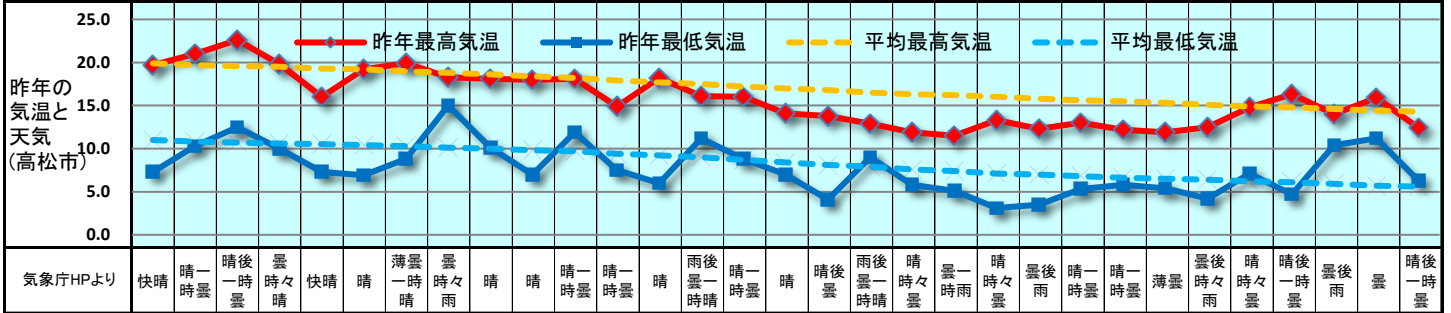

# 2018 販促カレンダー 11月 (霜月) November

日	1	2	3	4	5	6	7	8	9	10	11	12	13	14	15	16	17	18	19	20	21	22	23	24	25	26	27	28	29	30	1
曜日	木	金	土	日	月	火	水	木	金	土	日	月	火	水	木	金	土	日	月	火	水	木	金	土	日	月	火	水	木	金	土
新聞休刊日											◎																				
週	11月第1週				11月第2週				11月第3週				11月第4週				11月第5週														
六曜	友引	先負	仏滅	大安	赤口	先勝	友引	仏滅	大安	赤口	先勝	友引	先負	仏滅	大安	赤口	先勝	友引	先負	仏滅	大安	赤口	先勝	友引	先負	仏滅	大安	赤口	先勝	友引	先負
二十四節気						立冬																小雪									