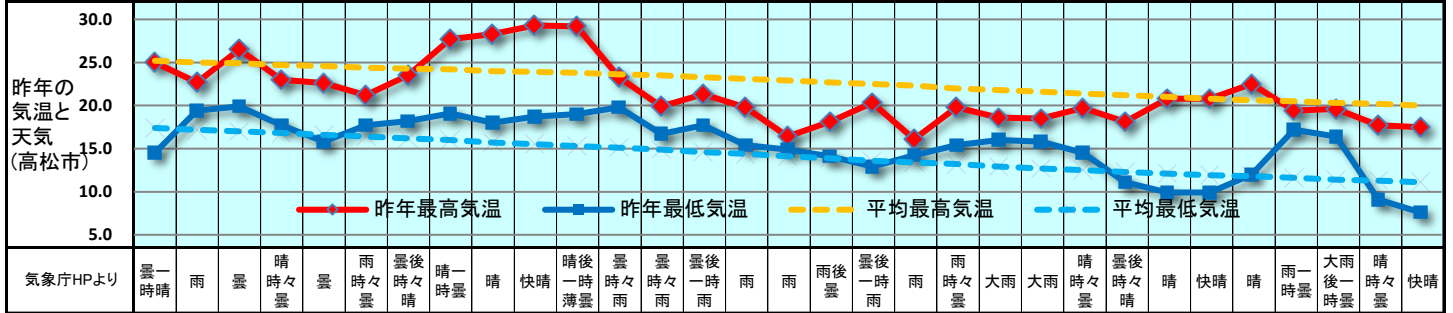

2018 販促カレンダー 10月(神無月) October

日	1	2	3	4	5	6	7	8	9	10	11	12	13	14	15	16	17	18	19	20	21	22	23	24	25	26	27	28	29	30	31				
曜日	月	火	水	木	金	土	日	月	火	水	木	金	土	日	月	火	水	木	金	土	日	月	火	水	木	金	土	日	月	火	水				
新聞休刊日																																			
週	10月第1週					10月第2週					10月第3週					10月第4週					10月第5週														
六曜	大安	赤口	先勝	友引	先負	仏滅	大安	赤口	先勝	友引	先負	仏滅	大安	赤口	先勝	友引	先負	仏滅	大安	赤口	先勝	友引	先負	仏滅	大安	赤口	先勝	友引	先負	仏滅	大安	赤口	先勝		
二十四節気								寒露																											

◎(四国新聞は発刊)

記念日 祝日 行事予定 発売日 イベント	●法の日	●登山の日	●時刻表記念日	●体育の日	●サツマイモの日	●貯蓄の日	●リサイクルの日	●電信電話記念日	●原子力の日
	●コーヒーの日	●世界動物の日	●入れ歯の日	●鉄道安全確認の日	●たすけあいの日	●統計の日	●新聞広告の日	●津軽弁の日	●サーカスの日
	●印章の日	●天使の日	●国際協力の日	●世界郵便デー	●石油機器点検の日	●ボスの日	●冷凍食品の日	●国際反戦デー	●国連デー
	●日本酒の日	●陶器の日	●ミスター記念日	●目の愛護デー	●引越しの日	●世界食糧デー	●ハーゲンの日	●方言の日	●リクエストの日

毎月の 記念日	●省エネルギーの日	●果物の日	●めんの日	●ひよ子の日	●安全の日	●クレープの日	●夫婦の日	●削り節の日	●仏壇の日	●みその日
	●あずきの日	●歯の日	●植物油の日	●頭の髪の日	●漬物の日	●ふみの日	●風呂の日	●ニワトリの日		
	●釜飯の日	●カレーパンの日	●豆腐の日	●お菓子の日	●米の日	●ワインの日	●てんぷらの日	●ブルーの日	●肉の日	
	●過程塗料の日	●米の日	●イカの日	●中華の日	●いなりの日	●禁煙の日	●プリンの日	●米の日		

キーワード: 秋晴れ 秋高し 馬肥ゆる 秋の空 秋の山 秋風 秋の暮れ 秋祭
初紅葉 薄紅葉 桜紅葉 松茸 椎茸 茸狩り 新米 新酒 豊年 菊

旬の食材: えのき エリンギ 銀杏 さつまいも 人参 松茸 柿 栗 林檎
花梨 鰻 鮭 秋刀魚 ハタハタ 鱧 伊勢海老

秋の行楽商戦 真っ只中

重点テーマ: 体育の日, ハロウィン, 冬支度・鍋料理, 秋冬予約商戦 ... クリスマスケーキ、歳暮など

MEMO