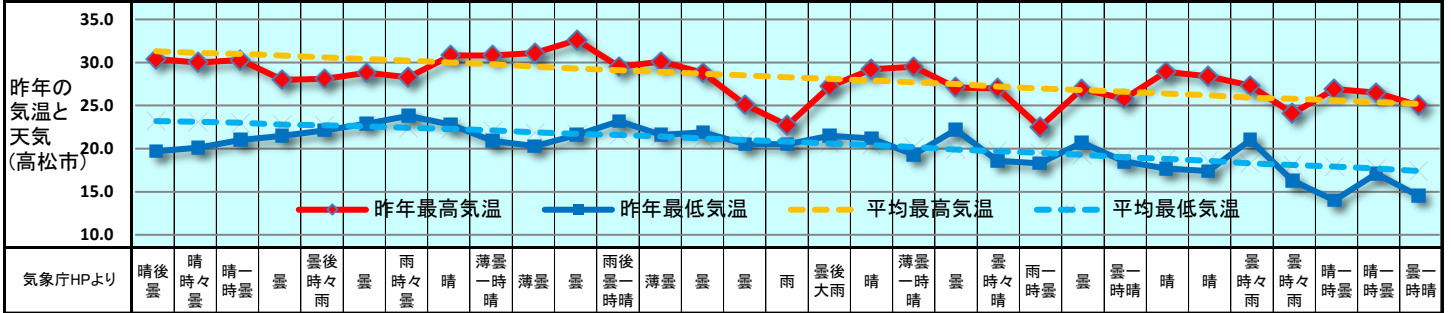

2018 販促カレンダー 9月 (長月) September

日	1	2	3	4	5	6	7	8	9	10	11	12	13	14	15	16	17	18	19	20	21	22	23	24	25	26	27	28	29	30	1			
曜日	土	日	月	火	水	木	金	土	日	月	火	水	木	金	土	日	月	火	水	木	金	土	日	月	火	水	木	金	土	日	月			
新聞休刊日										◎																								
週	9月第1週			9月第2週				9月第3週				9月第4週				9月第5週																		
六曜	仏滅	大安	赤口	先勝	友引	先負	仏滅	大安	赤口	先勝	友引	先負	仏滅	大安	赤口	先勝	友引	先負	仏滅	大安	赤口	先勝	友引	先負	仏滅	大安	赤口	先勝	友引	先負	仏滅	大安		
二十四節気								白露																										秋分