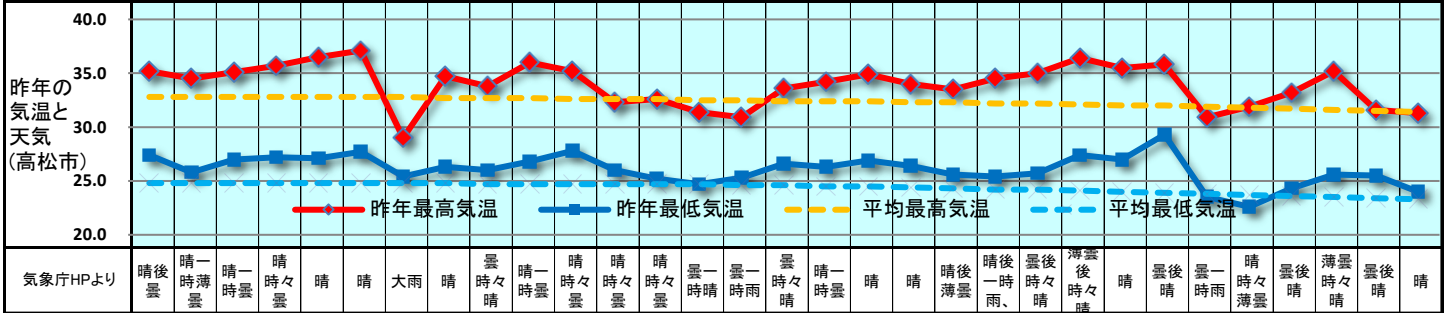

# 2018 販促カレンダー 8月 (葉月) August

日	1	2	3	4	5	6	7	8	9	10	11	12	13	14	15	16	17	18	19	20	21	22	23	24	25	26	27	28	29	30	31
曜日	水	木	金	土	日	月	火	水	木	金	土	日	月	火	水	木	金	土	日	月	火	水	木	金	土	日	月	火	水	木	金
新聞休刊日													◎																		
週	8月第1週					8月第2週					8月第3週					8月第4週					8月第5週										
六曜	先勝	友引	先負	仏滅	大安	赤口	先勝	友引	先負	仏滅	先勝	友引	先負	仏滅	大安	赤口	先勝	友引	先負	仏滅	大安	赤口	先勝	友引	先負	仏滅	大安	赤口	先勝	友引	先負
二十四節気						立秋																									

記念日 祝日 行事予定 発売日 イベント	●水の日 ●観光の日 ●肺の日 ●夏の省エネ総点検の日 ●バインの日 ●ハーブの日	●はちみつの日 ●橋の日 ●はさみの日 ●箱の日 ●箸の日 ●タクシーの日	●花の日 ●広島原爆忌 ●鼻の日 ●ハムの日	●長崎原爆忌 ●道の日 ●そばの日 ●野球の日 ●ひょうたんの日	●山の日 ●国際青少年デー ●君が代記念日 ●函館夜景の日 ●深読みの日 ●スポーツ中継の日	●終戦の日 ●プロ野球ナイター記念日 ●バйнаップルの日 ●高校野球記念日 ●女子大生の日 ●バイクの日	●献血記念日 ●高松野球場記念日 ●俳句の日 ●白虎隊の日	●大噴火の日 ●即席ラーメン記念日 ●マザーキオウジの日 ●レインボーブリッジの日 ●ユースホステルの日	●焼き肉の日 ●冒険の日	●野菜の日
----------------------------------	--	--	---------------------------------	--	---	--	--	--	-----------------	-------

毎月の 記念日	●省エネルギーの日 ●あずきの日 ●釜飯の日 ●過程塗料の日	●ノールジ袋の日	●果物の日 ●歯の日 ●カレーパンの日 ●米の日 ●クジラの日 ●クレープの日	●めんの日 ●植物油の日 ●豆腐の日 ●イカの日 ●パンの日 ●育児の日	●ひよ子の日 ●安全の日 ●お菓子の日 ●中華の日 ●レンタルビデオの日 ●イチゴの日	●クレープの日 ●お米の日 ●ワインの日 ●いなりの日 ●食育の日 ●二輪・自転車安全の日	●夫婦の日 ●漬物の日 ●頭髪の日 ●米の日 ●食育の日 ●ショートケーキの日 ●乳酸菌の日	●削り節の日 ●ふみの日 ●てんぷらの日 ●プリンの日 ●米の日	●仏壇の日 ●風呂の日 ●ニワトリの日 ●ブルーの日 ●肉の日	●みその日 ●そばの日(毎月最終日) ●クレープの日
------------	---	----------	--	---	--	--	--	--	---	----------------------------------