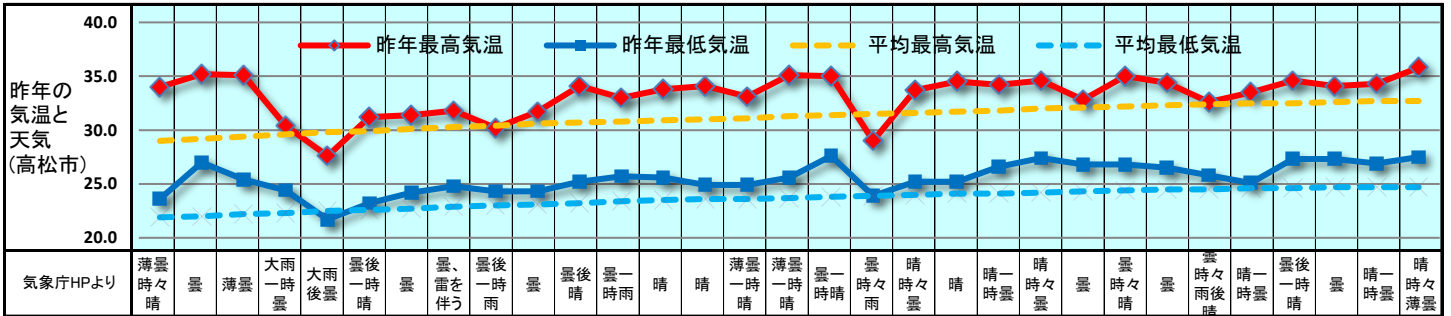

2018 販促カレンダー 7月 (文月) July

日	1	2	3	4	5	6	7	8	9	10	11	12	13	14	15	16	17	18	19	20	21	22	23	24	25	26	27	28	29	30	31	
曜日	日	月	火	水	木	金	土	日	月	火	水	木	金	土	日	月	火	水	木	金	土	日	月	火	水	木	金	土	日	月	火	
新聞休刊日								◎																								
週	7月第1週						7月第2週						7月第3週					7月第4週					7月第5週									
六曜	仏滅	大安	赤口	先勝	友引	先負	仏滅	大安	赤口	先勝	友引	先負	赤口	先勝	友引	先負	仏滅	大安	赤口	先勝	友引	先負	仏滅	大安	赤口	先勝	友引	先負	仏滅	大安	赤口	
二十四節気							小暑																									大暑

記念日 祝日 行事予定 発売日 イベント	●郵便番号記念日	●江戸切子の日	●那覇の日	●世界人口デー	●検疫記念日	●海の日	●女性大臣の日	●円周率近似値の日	●幽霊の日	●葉っぱの日
	●童謡の日	●波の日	●カルビの日	●納豆の日	●求人広告の日	●東京の日	●ハンバーガーの日	●最高気温記念日	●アマ無線の日	
	●建築士の日	●梨の日	●公認会計士の日	●ジェットコースターの日	●駅弁記念日	●勤労青少年の日	●劇画の日	●なにわの日	●白だしの日	
	●弁理士の日	●ゆかたの日	●フナビーの日	●日本標準時制定記念日	●光化学スモッグの日	●けたの日	●うま味調味料の日	●冷蔵庫記念日		
	●たわしの日	●穴子の日	●質屋の日	●人間ドックの日	●国土交通Day	●修学旅行の日	●米騒動の日			
		●ビジネス香川発行日				●ビジネス香川発行日				