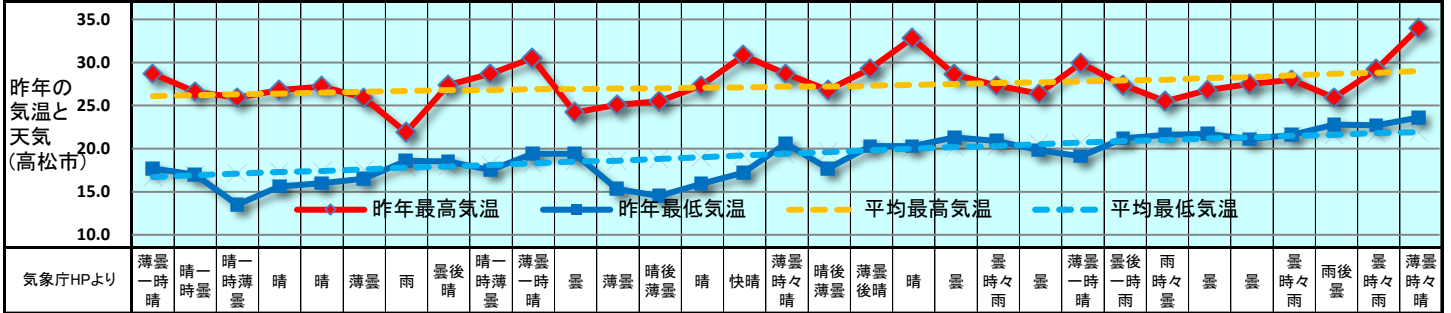

2018 販促カレンダー 6月(水無月) June

日	1	2	3	4	5	6	7	8	9	10	11	12	13	14	15	16	17	18	19	20	21	22	23	24	25	26	27	28	29	30	1
曜日	金	土	日	月	火	水	木	金	土	日	月	火	水	木	金	土	日	月	火	水	木	金	土	日	月	火	水	木	金	土	日
新聞休刊日										◎																					
週	6月第1週			6月第2週				6月第3週				6月第4週				6月第5週															
六曜	先負	仏滅	大安	赤口	先勝	友引	先負	仏滅	大安	赤口	先勝	友引	先負	大安	赤口	先勝	友引	先負	仏滅	大安	赤口	先勝	友引	先負	仏滅	大安	赤口	先勝	友引	先負	仏滅
二十四節気						芒種																夏至									