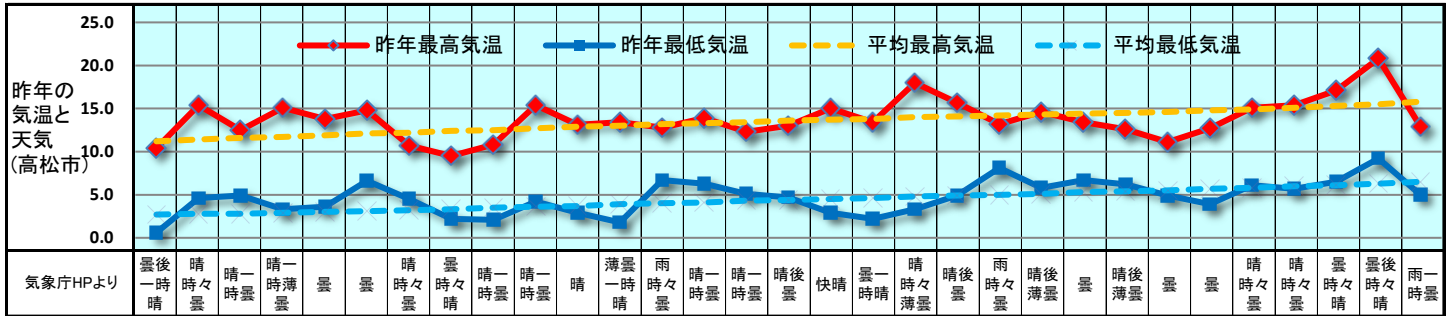

2018 販促カレンダー 3月 (弥生) March

日	1	2	3	4	5	6	7	8	9	10	11	12	13	14	15	16	17	18	19	20	21	22	23	24	25	26	27	28	29	30	31		
曜日	木	金	土	日	月	火	水	木	金	土	日	月	火	水	木	金	土	日	月	火	水	木	金	土	日	月	火	水	木	金	土		
新聞休刊日	今月は新聞休刊日がありません。																																
週	3月第1週					3月第2週					3月第3週					3月第4週					3月第5週												
六曜	友引	先負	仏滅	大安	赤口	先勝	友引	先負	仏滅	大安	赤口	先勝	友引	先負	仏滅	大安	赤口	先勝	友引	先負	仏滅	大安	赤口	先勝	友引	先負	仏滅	大安	赤口	先勝	友引	先負	仏滅
二十四節気					啓蟄																	春分											

記念日 祝日 行事予定 発売日 イベント	●ピクニックデー	●雑誌の日	●弟の日	●国際女性デー	●コラムの日	●ホワイトデー	●漫画週刊誌の日	●動物愛護デー	●世界気象デー	●カチューシャの歌の日	●春分の日
	●労働法施行記念日	●ミスコンの日	●ミツバチの日	●パンダ発見の日	●マシュマロデー	●精霊の日	●上野動物園開園記念日	●マネキン記念日	●さくらの日	●マリモの日	
毎月の 記念日	●あずきの日	●ノーレージ袋の日	●歯の日	●植物油の日	●ひよ子の日	●安全の日	●クレープの日	●夫婦の日	●削り節の日	●仏壇の日	●みその日
	●釜飯の日		●カレーパンの日	●豆腐の日	●お菓子の日	●米の日	●ワインの日	●てんぷらの日	●ブルーネの日	●肉の日	
キーワード	ひな祭り・ホワイトデー・お花見・卒園・卒業・入学・入学・春休み 新生活・引っ越し・花粉症・宴会シーズン・卒業旅行・新生活関連用品										
旬の食材	さより、わかさぎ、あさり、いか、はまぐり、帆立、ひじき、わかめ かぶ、キャベツ、小松菜、さやいんげん、春菊、菜の花、にら、ふき、ブロッコリー、水菜、しいたけ、いちご										